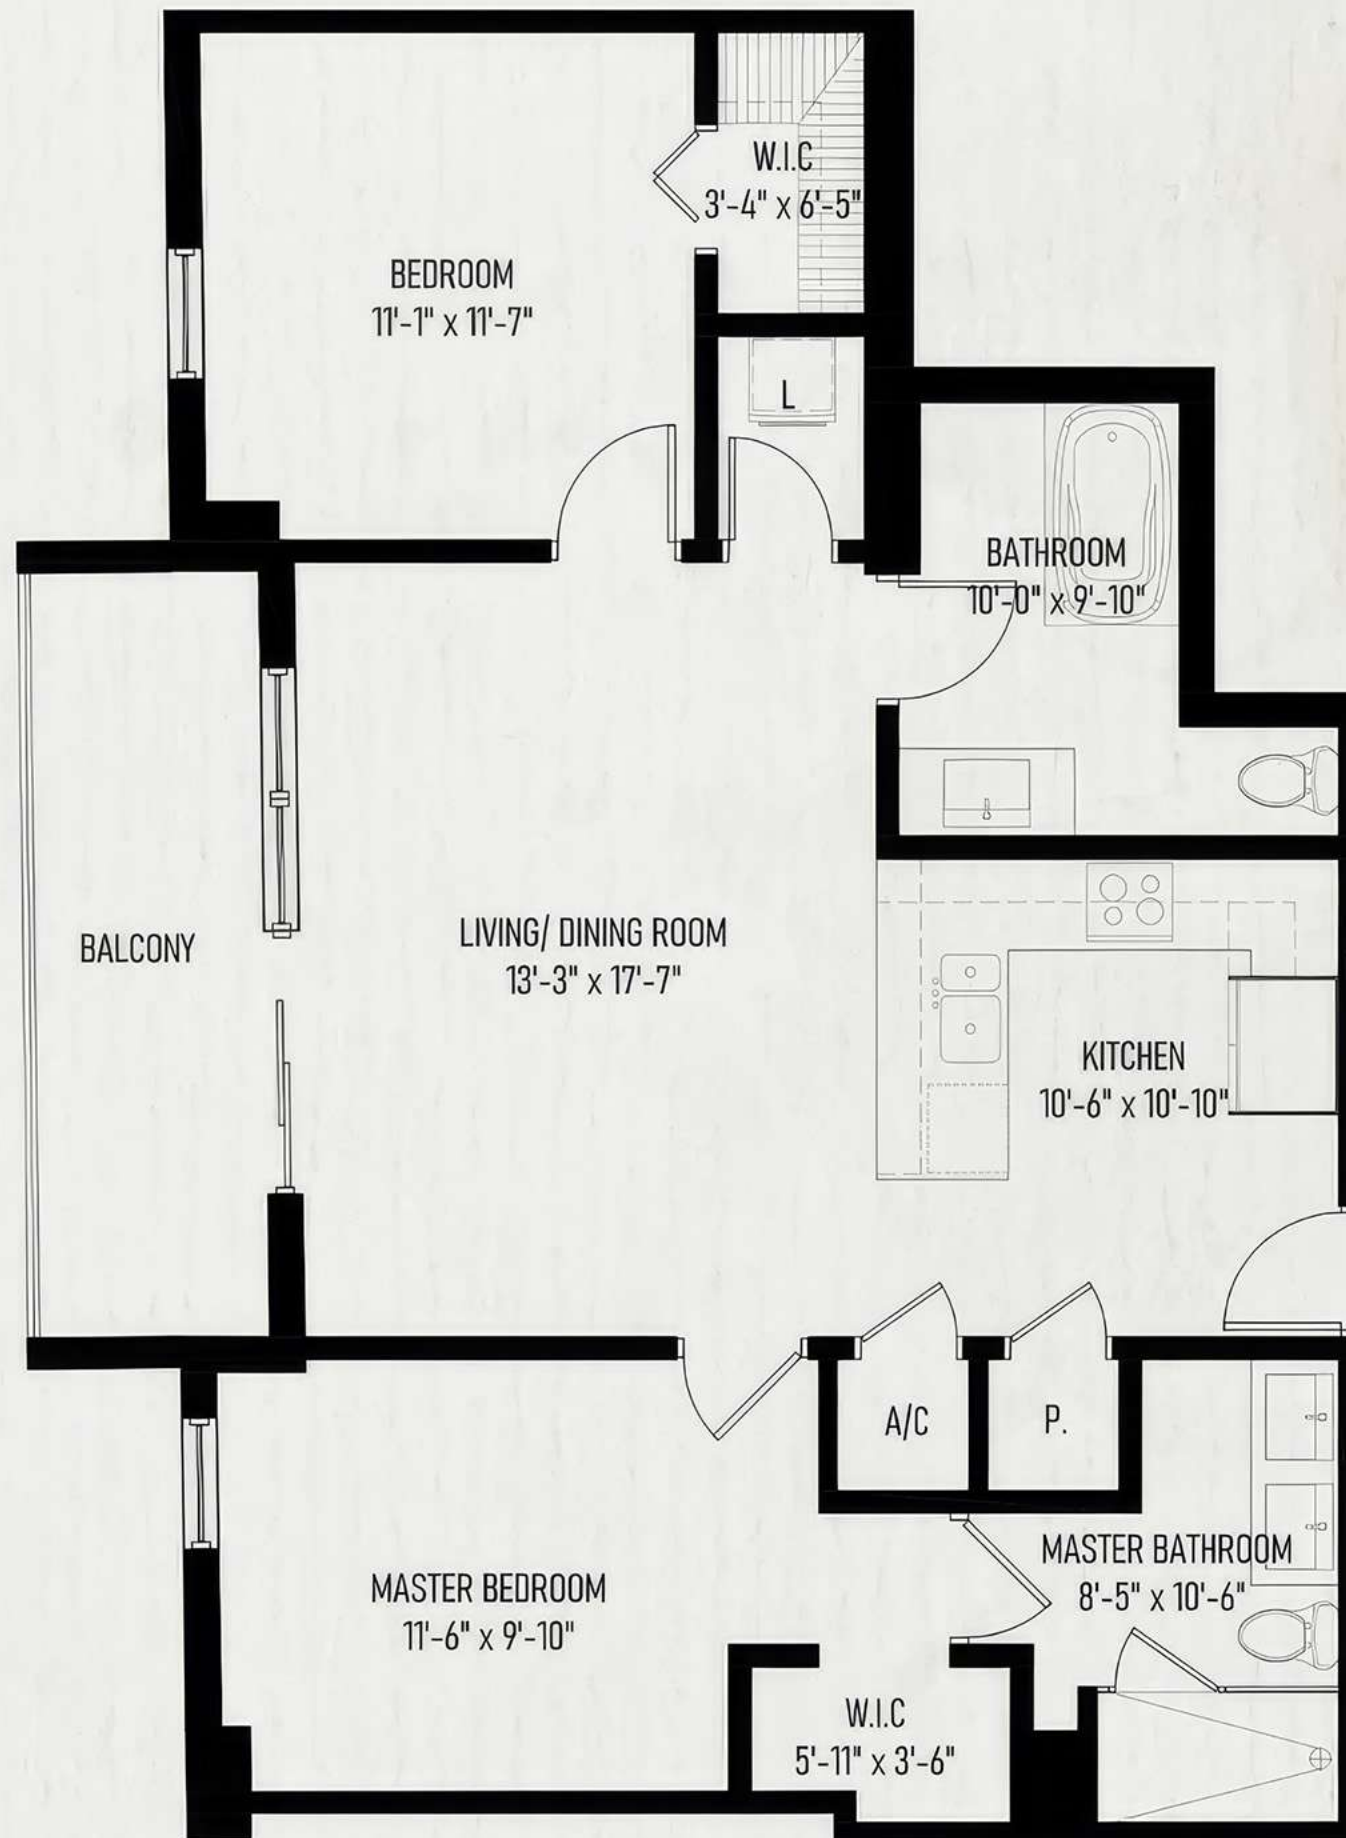

Unit 604

Level 6 Beds 2 Baths 2 Int. SF 953