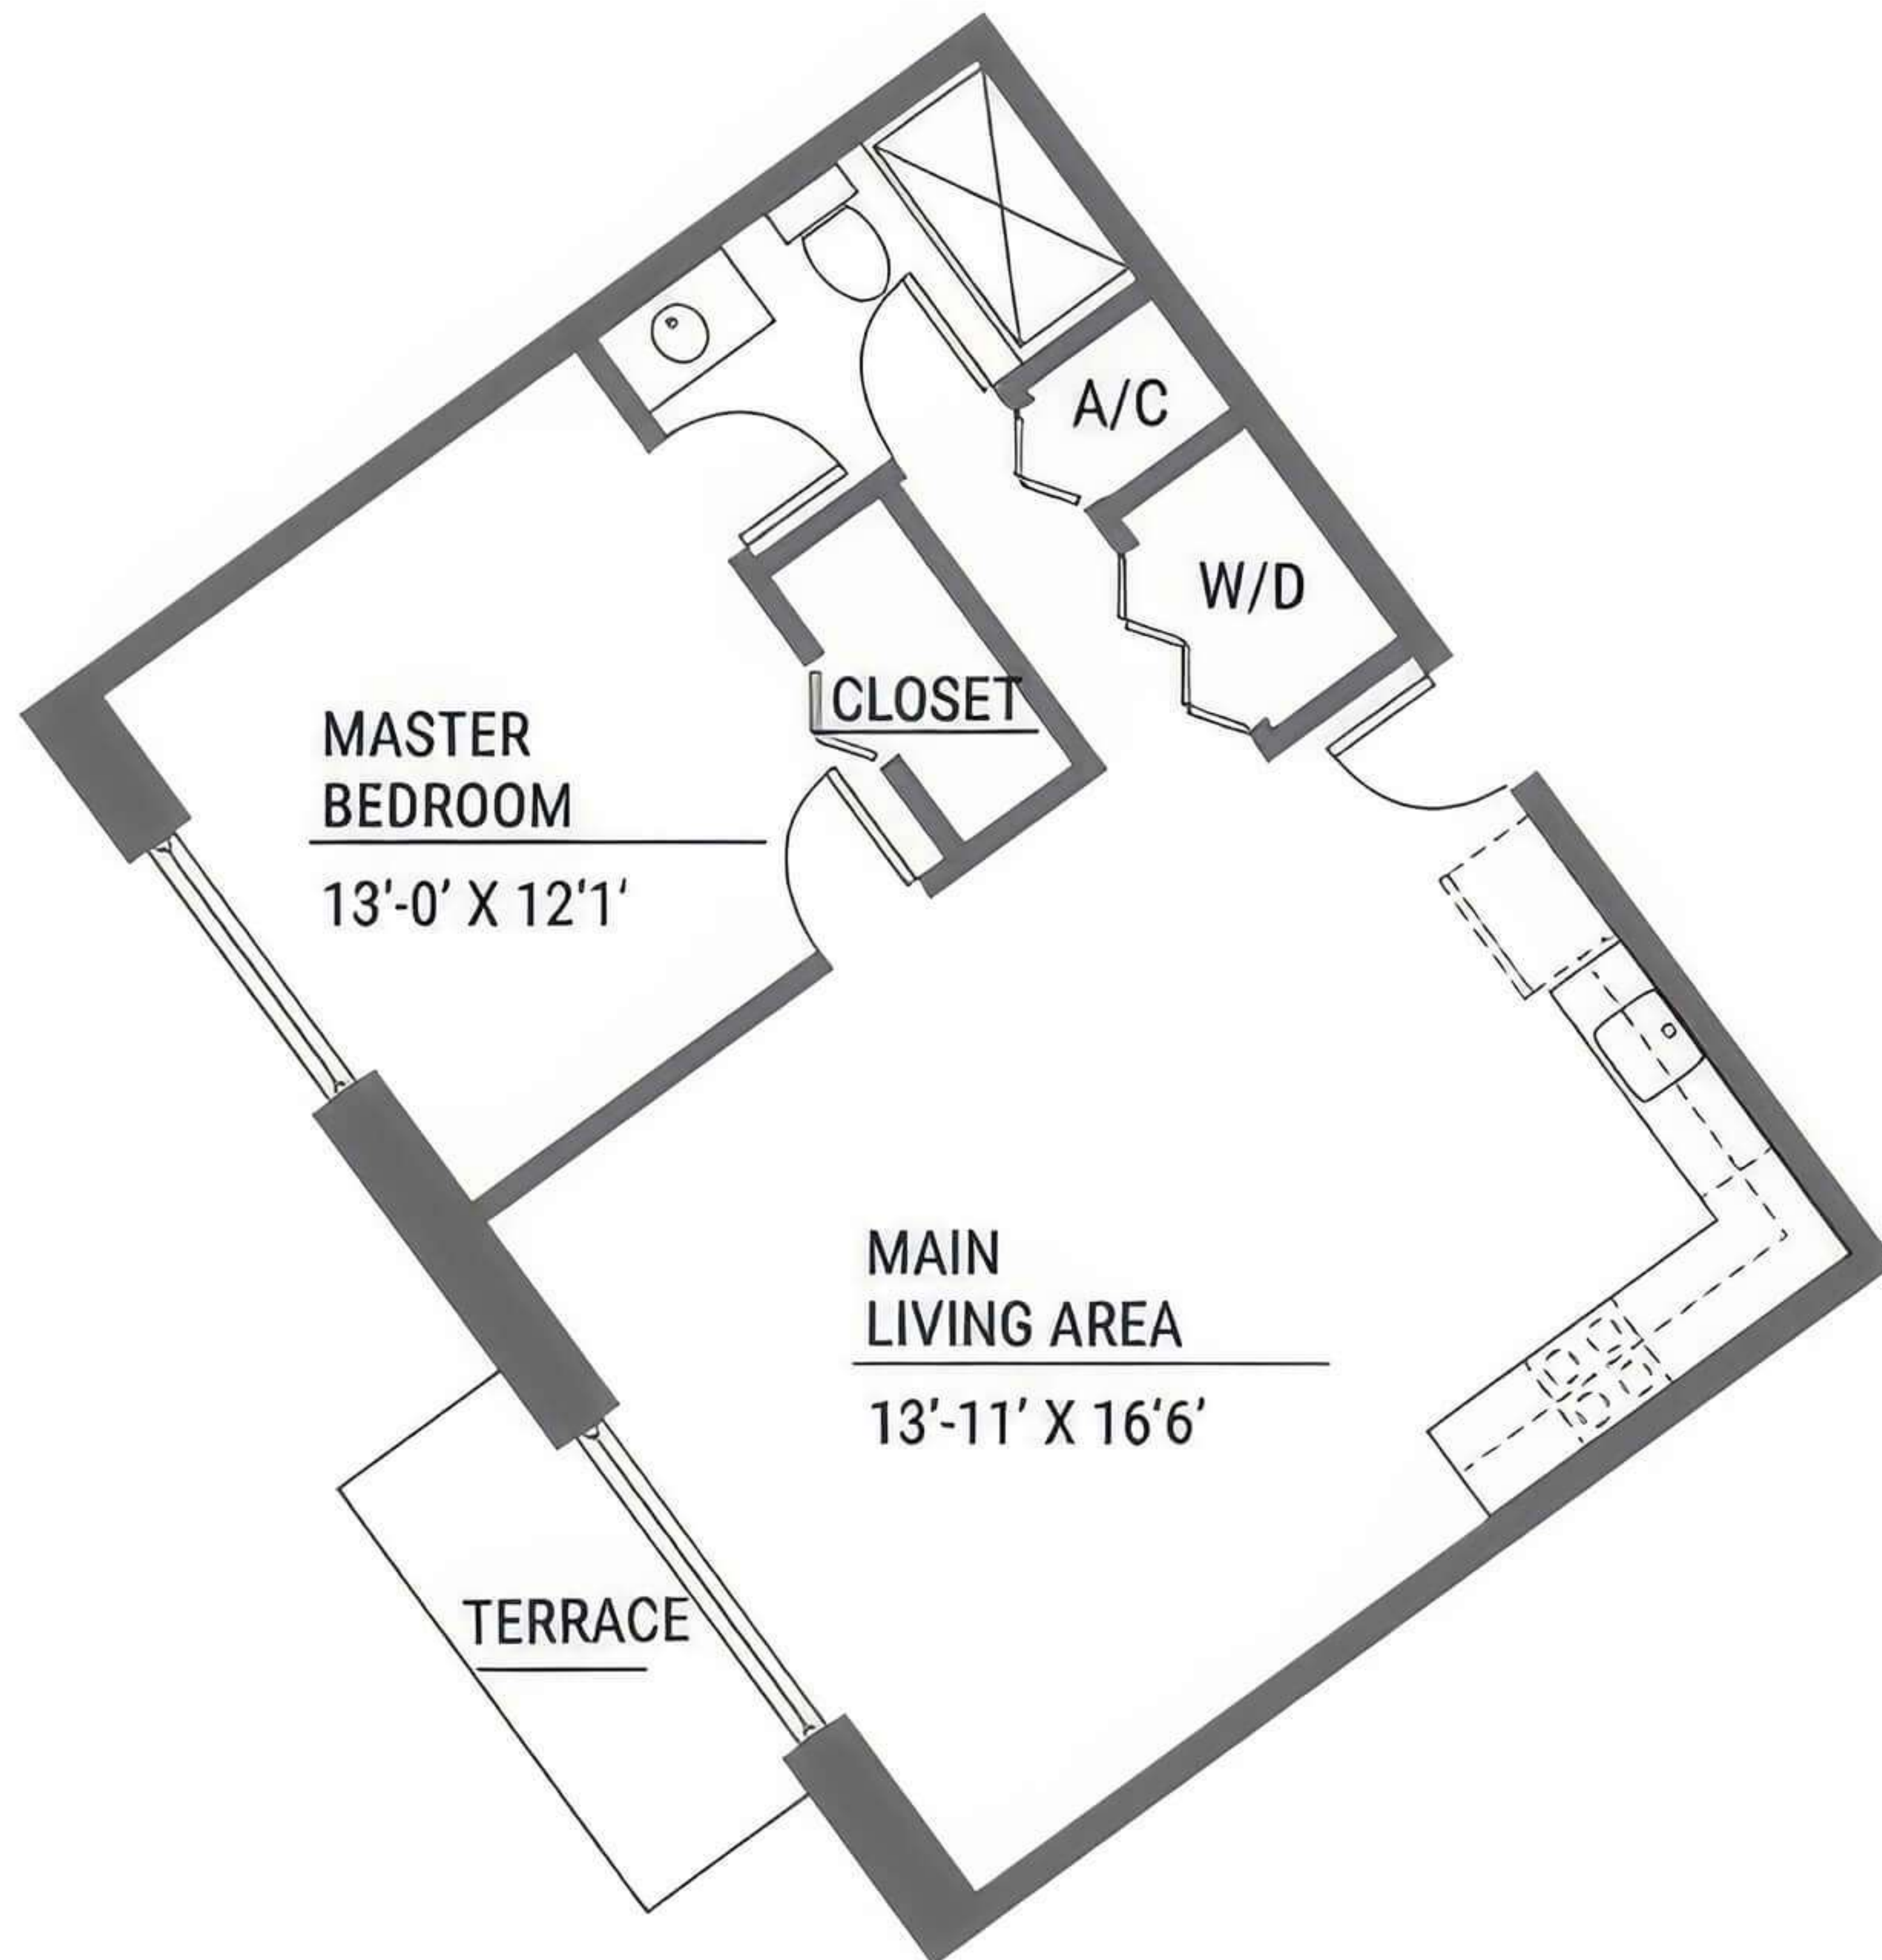

GIBRALTAR

Studio
474 Sqft

Units 201, 301, 401, 501, 601

ORINOCO

Studio
467 Sqft

Unit 205

TOCANTIS

1 Bedroom | 1 Bathroom
795 Sqft | 57 Terrace Sqft

Unit 209

MAGDALENA

1 Bedroom | 1 Bathroom
753 Sqft | 55 Terrace Sqft

Unit 208

Canal

PARANA

1 bedroom | 1 Bathroom
688 Sqft | 97 Terrace Sqft

Unit 204

DOLPHIN

1 Bedroom | 1 Bathroom
685 Sqft | 58 Terrace Sqft

Units 405, 505, 605

Canal

MISSISSIPI

Studio
466 Sqft | 99 Terrace Sqft

Units 304

DANUBIO

2 Bedrooms | 2 Bathrooms
973 Sqft | 118 Terrace Sqft

Units 305

Units 210, 306, 406, 506, 606

OLETA

1 Bedroom | 1 Bathroom
846 Sqft | 137 Terrace Sqft

Units 404, 504, 604

CORINTO

1 Bedroom | 1 Bathroom
801 Sqft | 90 Terrace Sqft