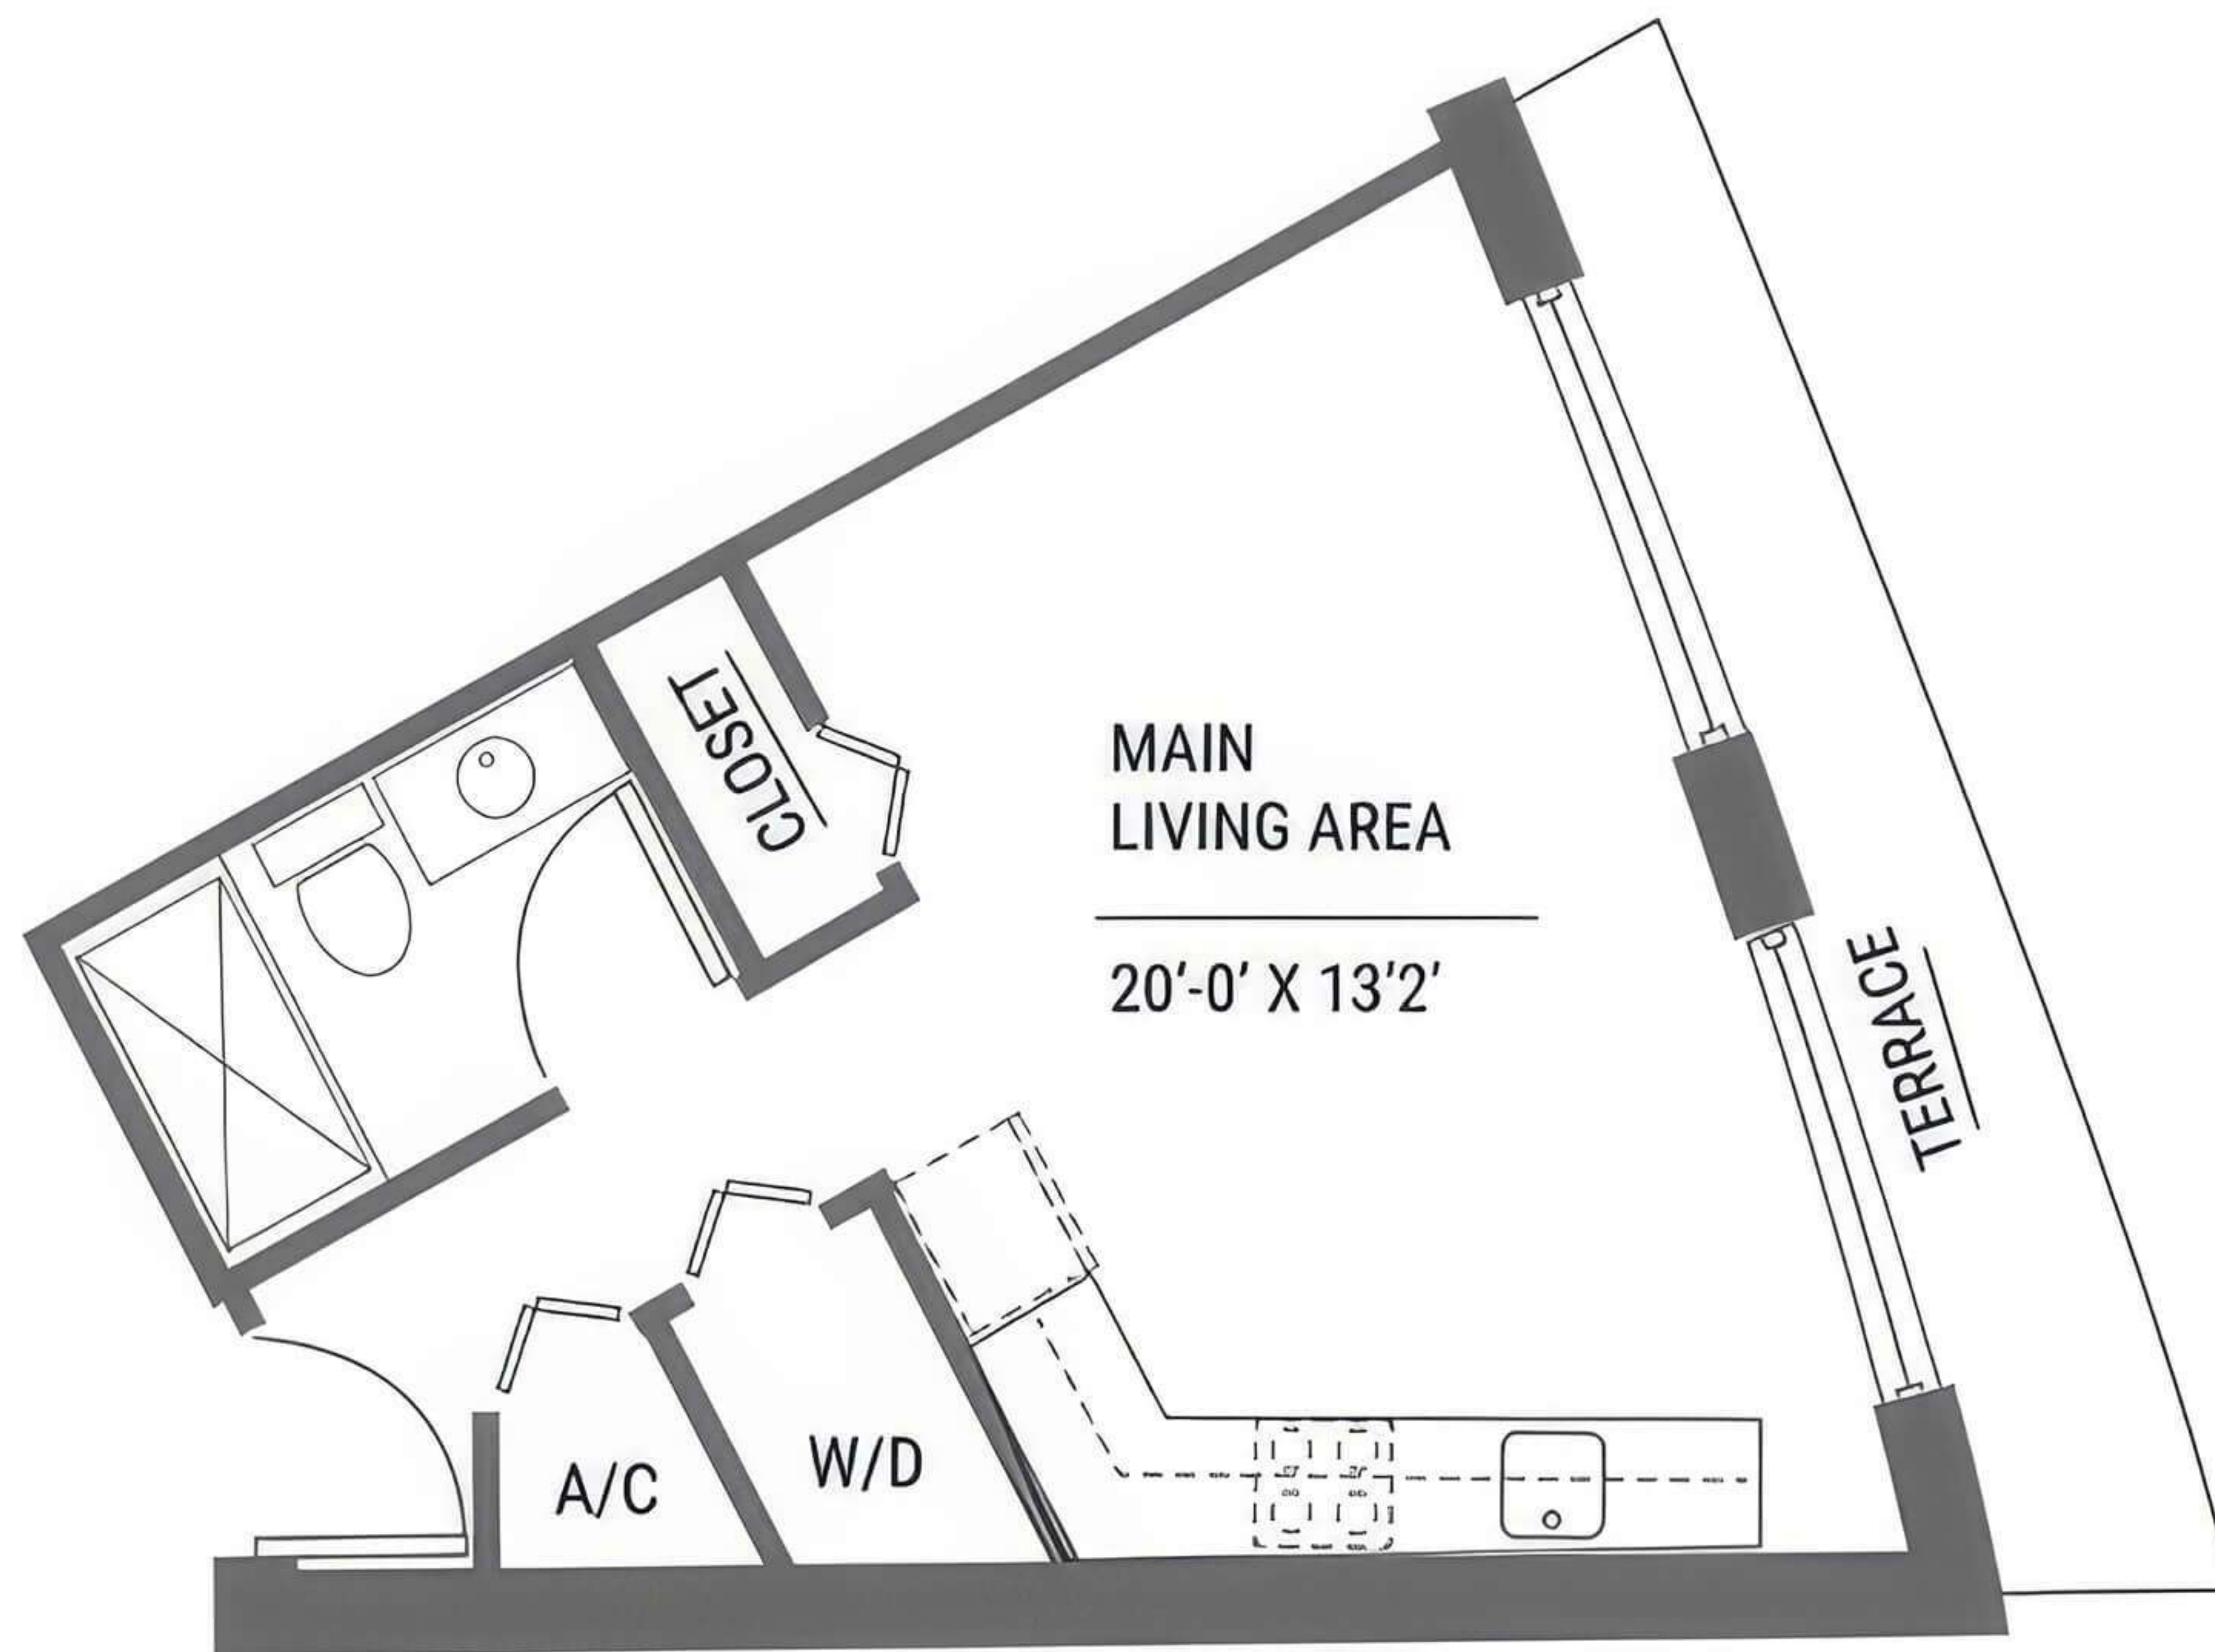

Unit 209

MAGDALENA

1 Bedroom | 1 Bathroom
753 Sqft | 55 Terrace Sqft

Unit 208

Canal

PARANA

1 bedroom | 1 Bathroom
688 Sqft | 97 Terrace Sqft

Unit 204

DOLPHIN

1 Bedroom | 1 Bathroom
685 Sqft | 58 Terrace Sqft

Units 405, 505, 605

Canal

MISSISSIPI

Studio
466 Sqft | 99 Terrace Sqft

Units 304

DANUBIO

2 Bedrooms | 2 Bathrooms
973 Sqft | 118 Terrace Sqft

Units 305

Units 210, 306, 406, 506, 606

OLETA

1 Bedroom | 1 Bathroom
846 Sqft | 137 Terrace Sqft

Units 404, 504, 604

CORINTO

1 Bedroom | 1 Bathroom
801 Sqft | 90 Terrace Sqft