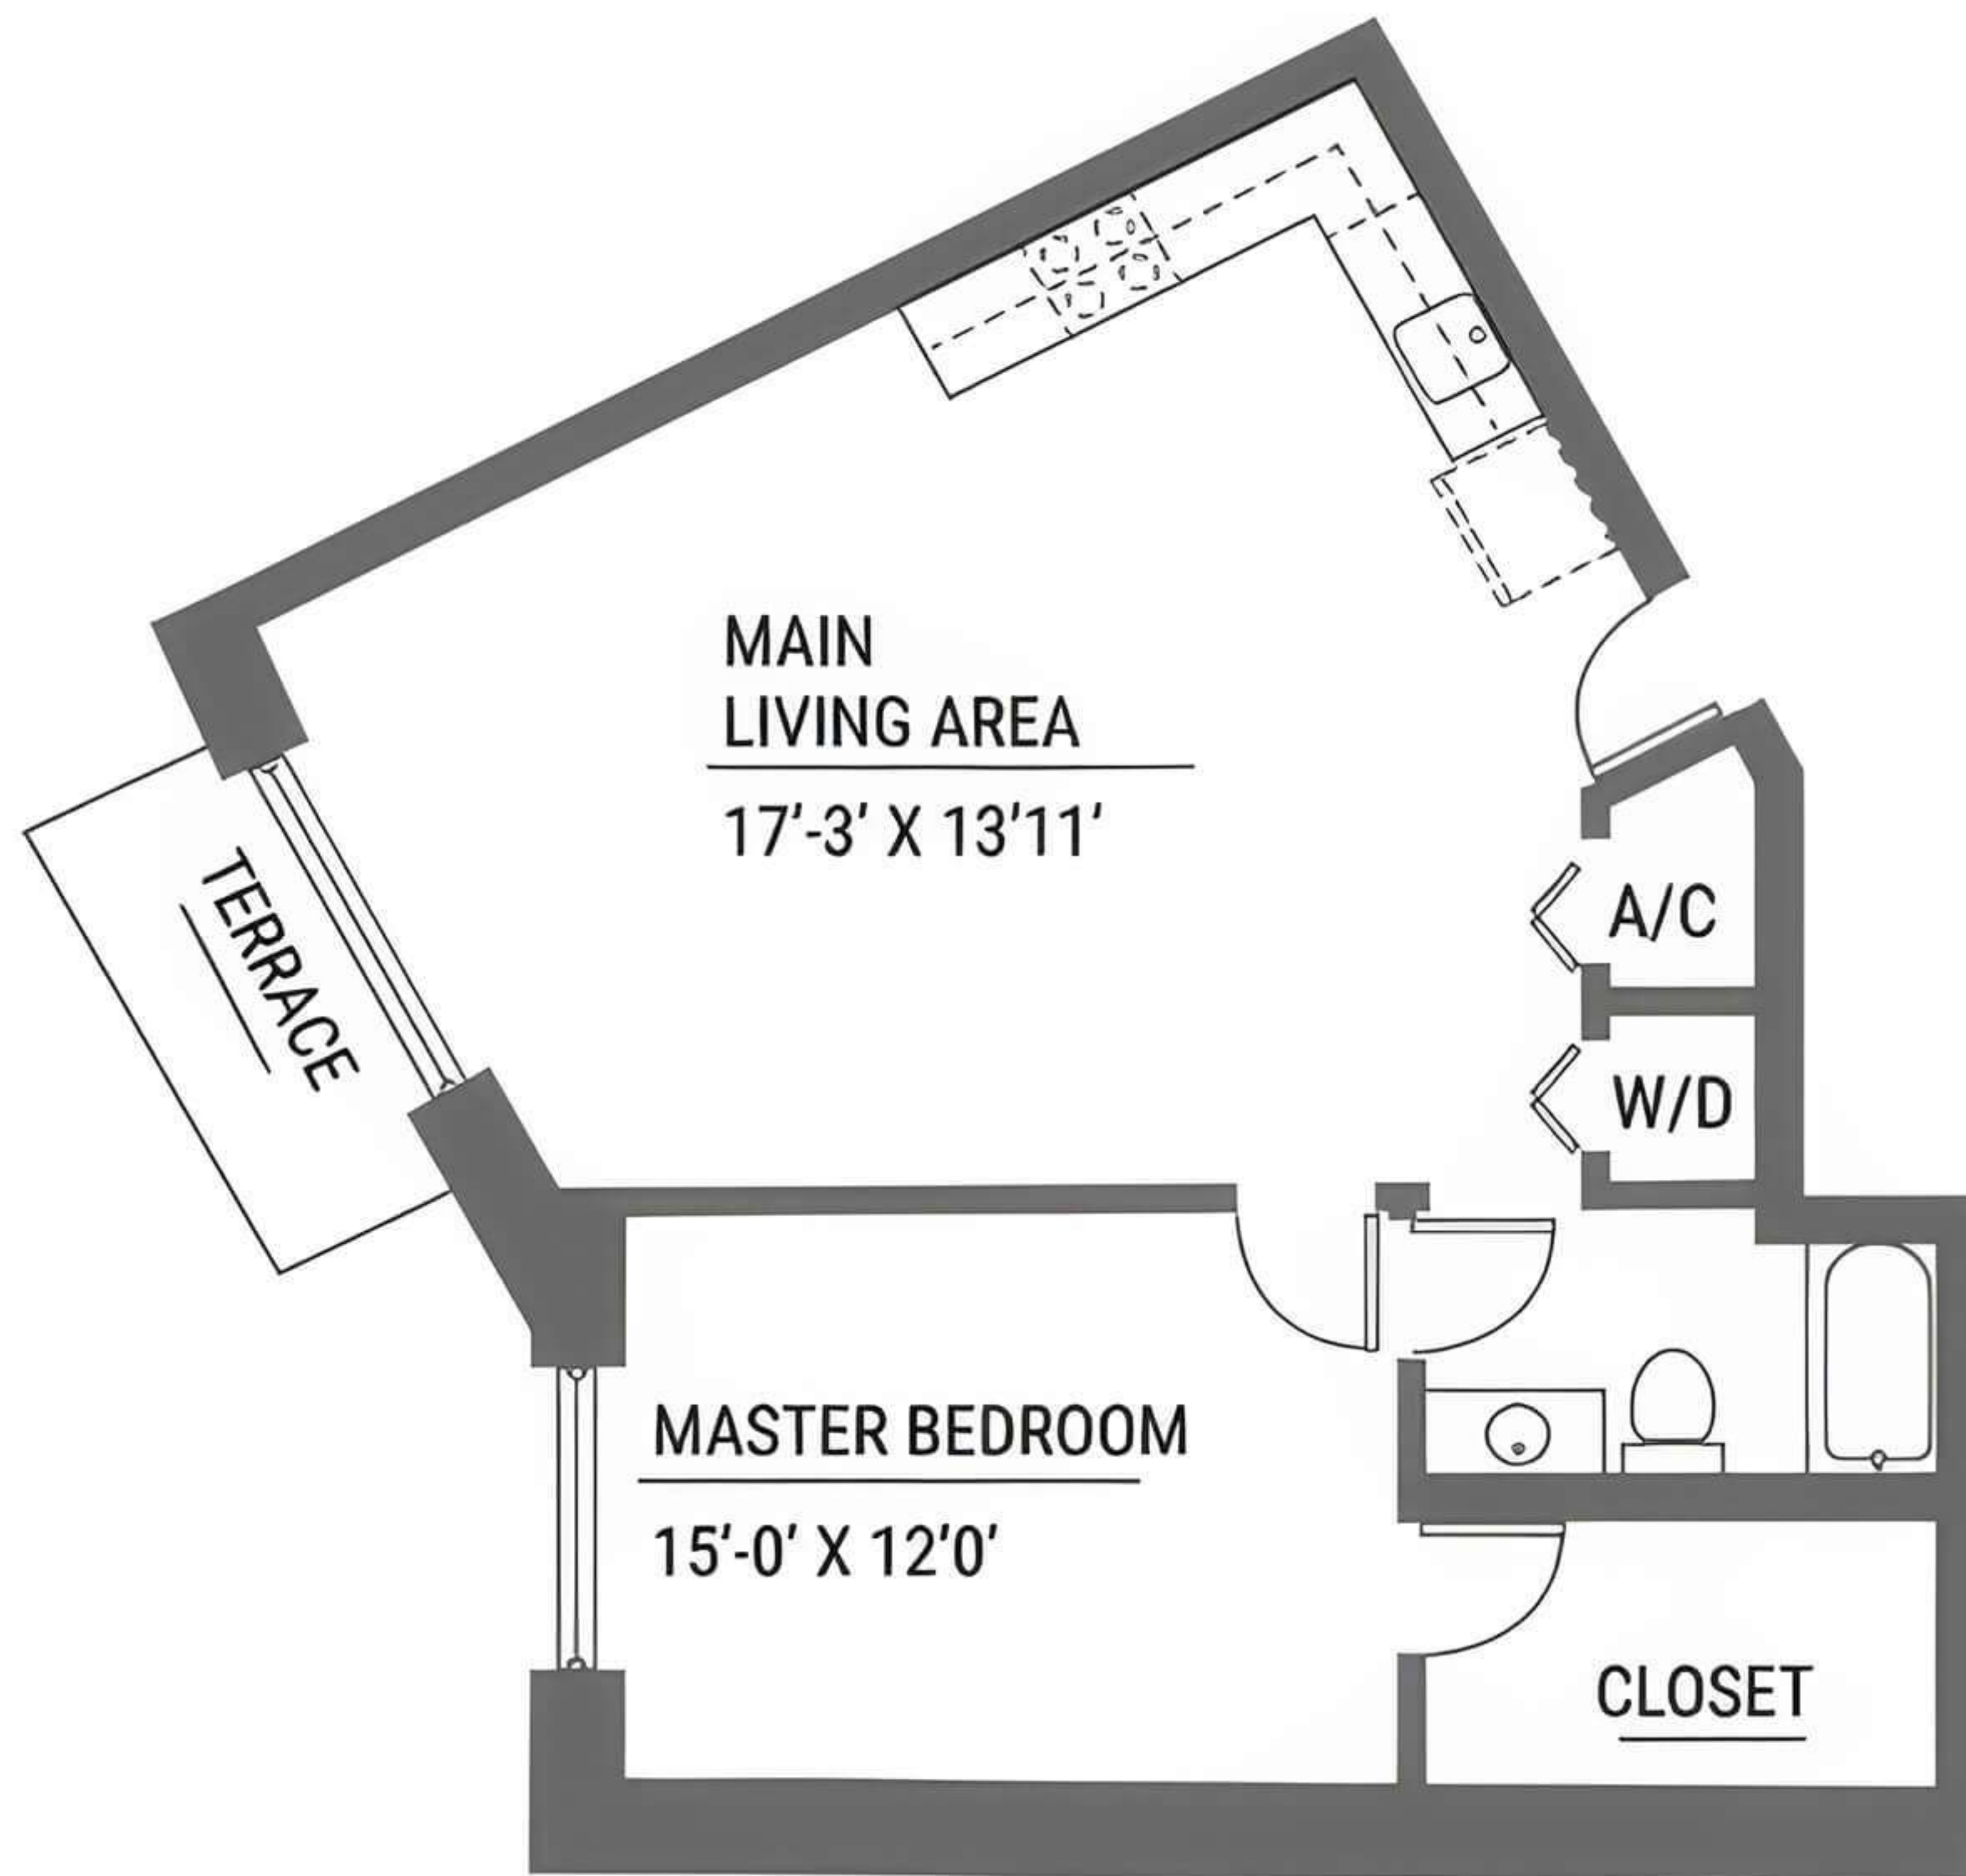

Unit 209

MAGDALENA

1 Bedroom | 1 Bathroom
753 Sqft | 55 Terrace Sqft

Unit 208

Canal

PARANA

1 bedroom | 1 Bathroom
688 Sqft | 97 Terrace Sqft

Unit 204

2 Bedrooms | 2 Bathrooms
973 Sqft | 118 Terrace Sqft

Units 305

Units 210, 306, 406, 506, 606

OLETA

1 Bedroom | 1 Bathroom
846 Sqft | 137 Terrace Sqft

Units 404, 504, 604

CORINTO

1 Bedroom | 1 Bathroom
801 Sqft | 90 Terrace Sqft

Unit 206

LA PLATA

1 Bedroom | 1 Bathroom
818 Sqft | 55 Terrace Sqft

Unit 207

PANAMA

1 Bedroom | 1 Bathroom
604 Sqft | 138 Terrace Sqft

Units 202, 302, 402, 502, 602

AMAZONAS

2 Bedroom | 2 Bathroom
967 Sqft | 210 Terrace Sqft

Units 203, 303, 403, 503, 603