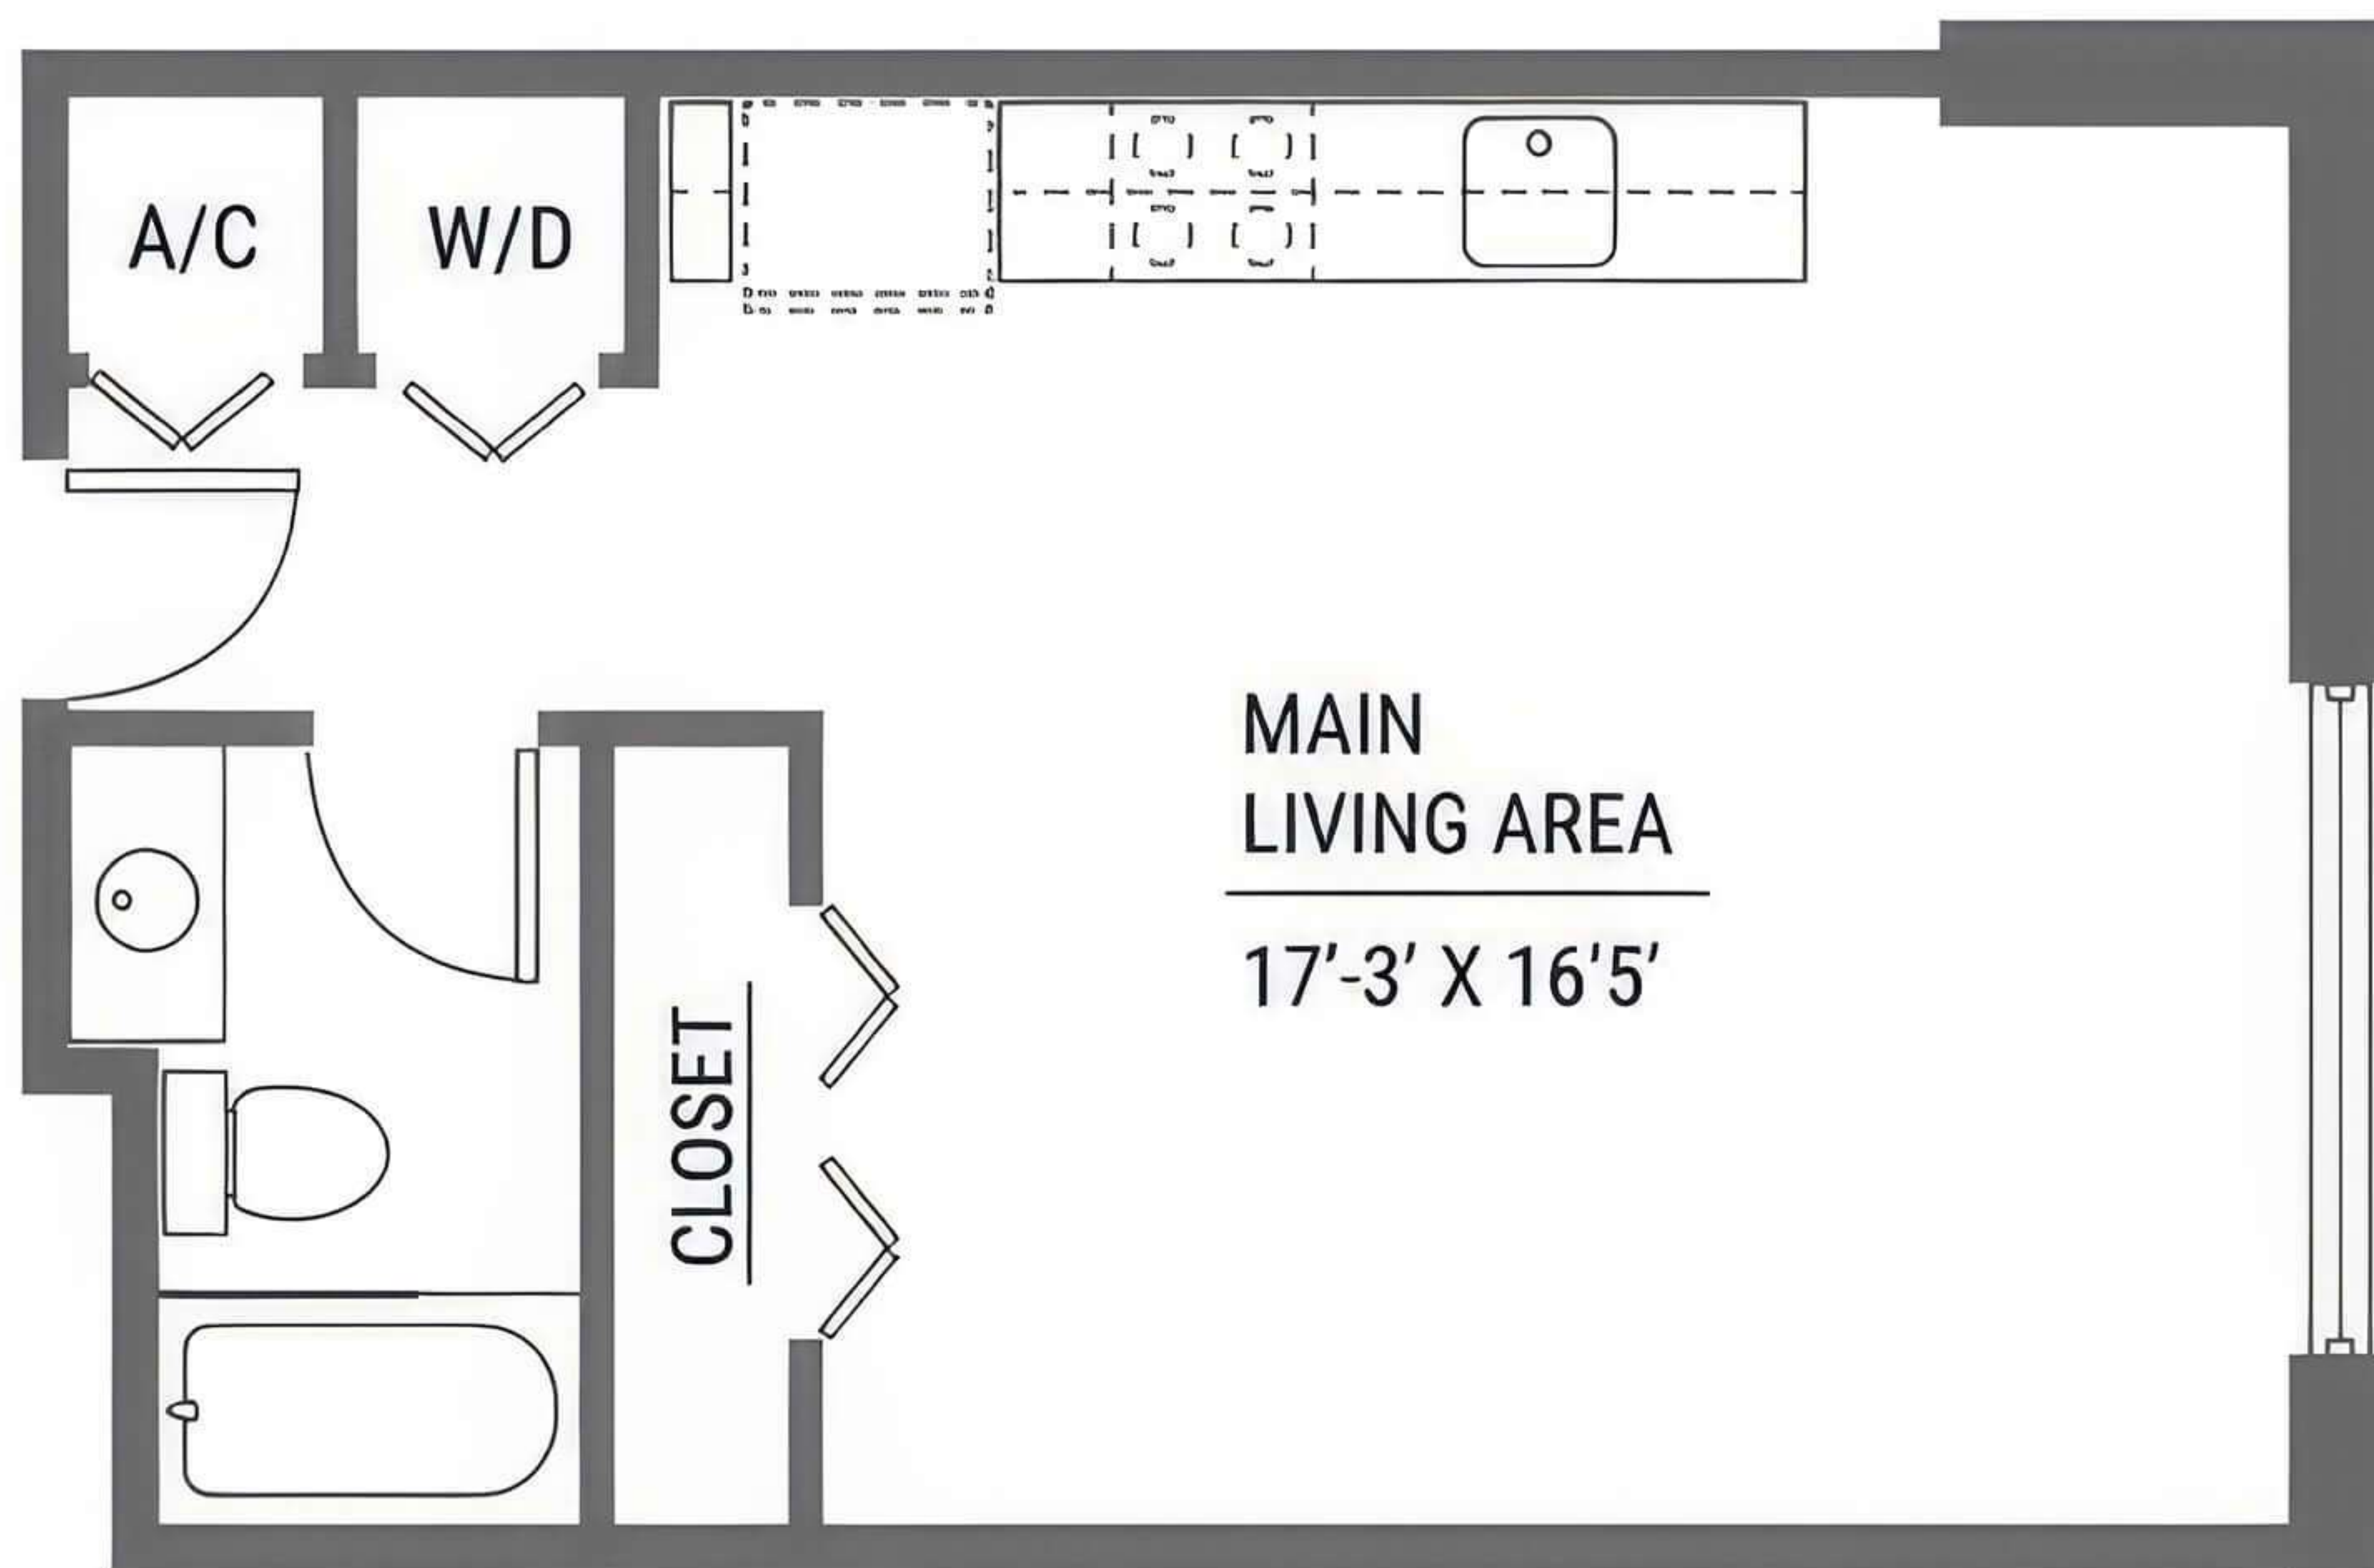

GIBRALTAR

Studio
474 Sqft

Units 201, 301, 401, 501, 601

ORINOCO

Studio
467 Sqft

Unit 205

TOCANTIS

1 Bedroom | 1 Bathroom
795 Sqft | 57 Terrace Sqft

Unit 209

MAGDALENA

1 Bedroom | 1 Bathroom
753 Sqft | 55 Terrace Sqft

Unit 208

Canal

PARANA

1 bedroom | 1 Bathroom
688 Sqft | 97 Terrace Sqft

Unit 204

DOLPHIN

1 Bedroom | 1 Bathroom
685 Sqft | 58 Terrace Sqft

Units 405, 505, 605

Canal

MISSISSIPI

Studio
466 Sqft | 99 Terrace Sqft

Units 304

DANUBIO

2 Bedrooms | 2 Bathrooms
973 Sqft | 118 Terrace Sqft

Units 305

Units 210, 306, 406, 506, 606

OLETA

1 Bedroom | 1 Bathroom
846 Sqft | 137 Terrace Sqft

Units 404, 504, 604

CORINTO

1 Bedroom | 1 Bathroom
801 Sqft | 90 Terrace Sqft