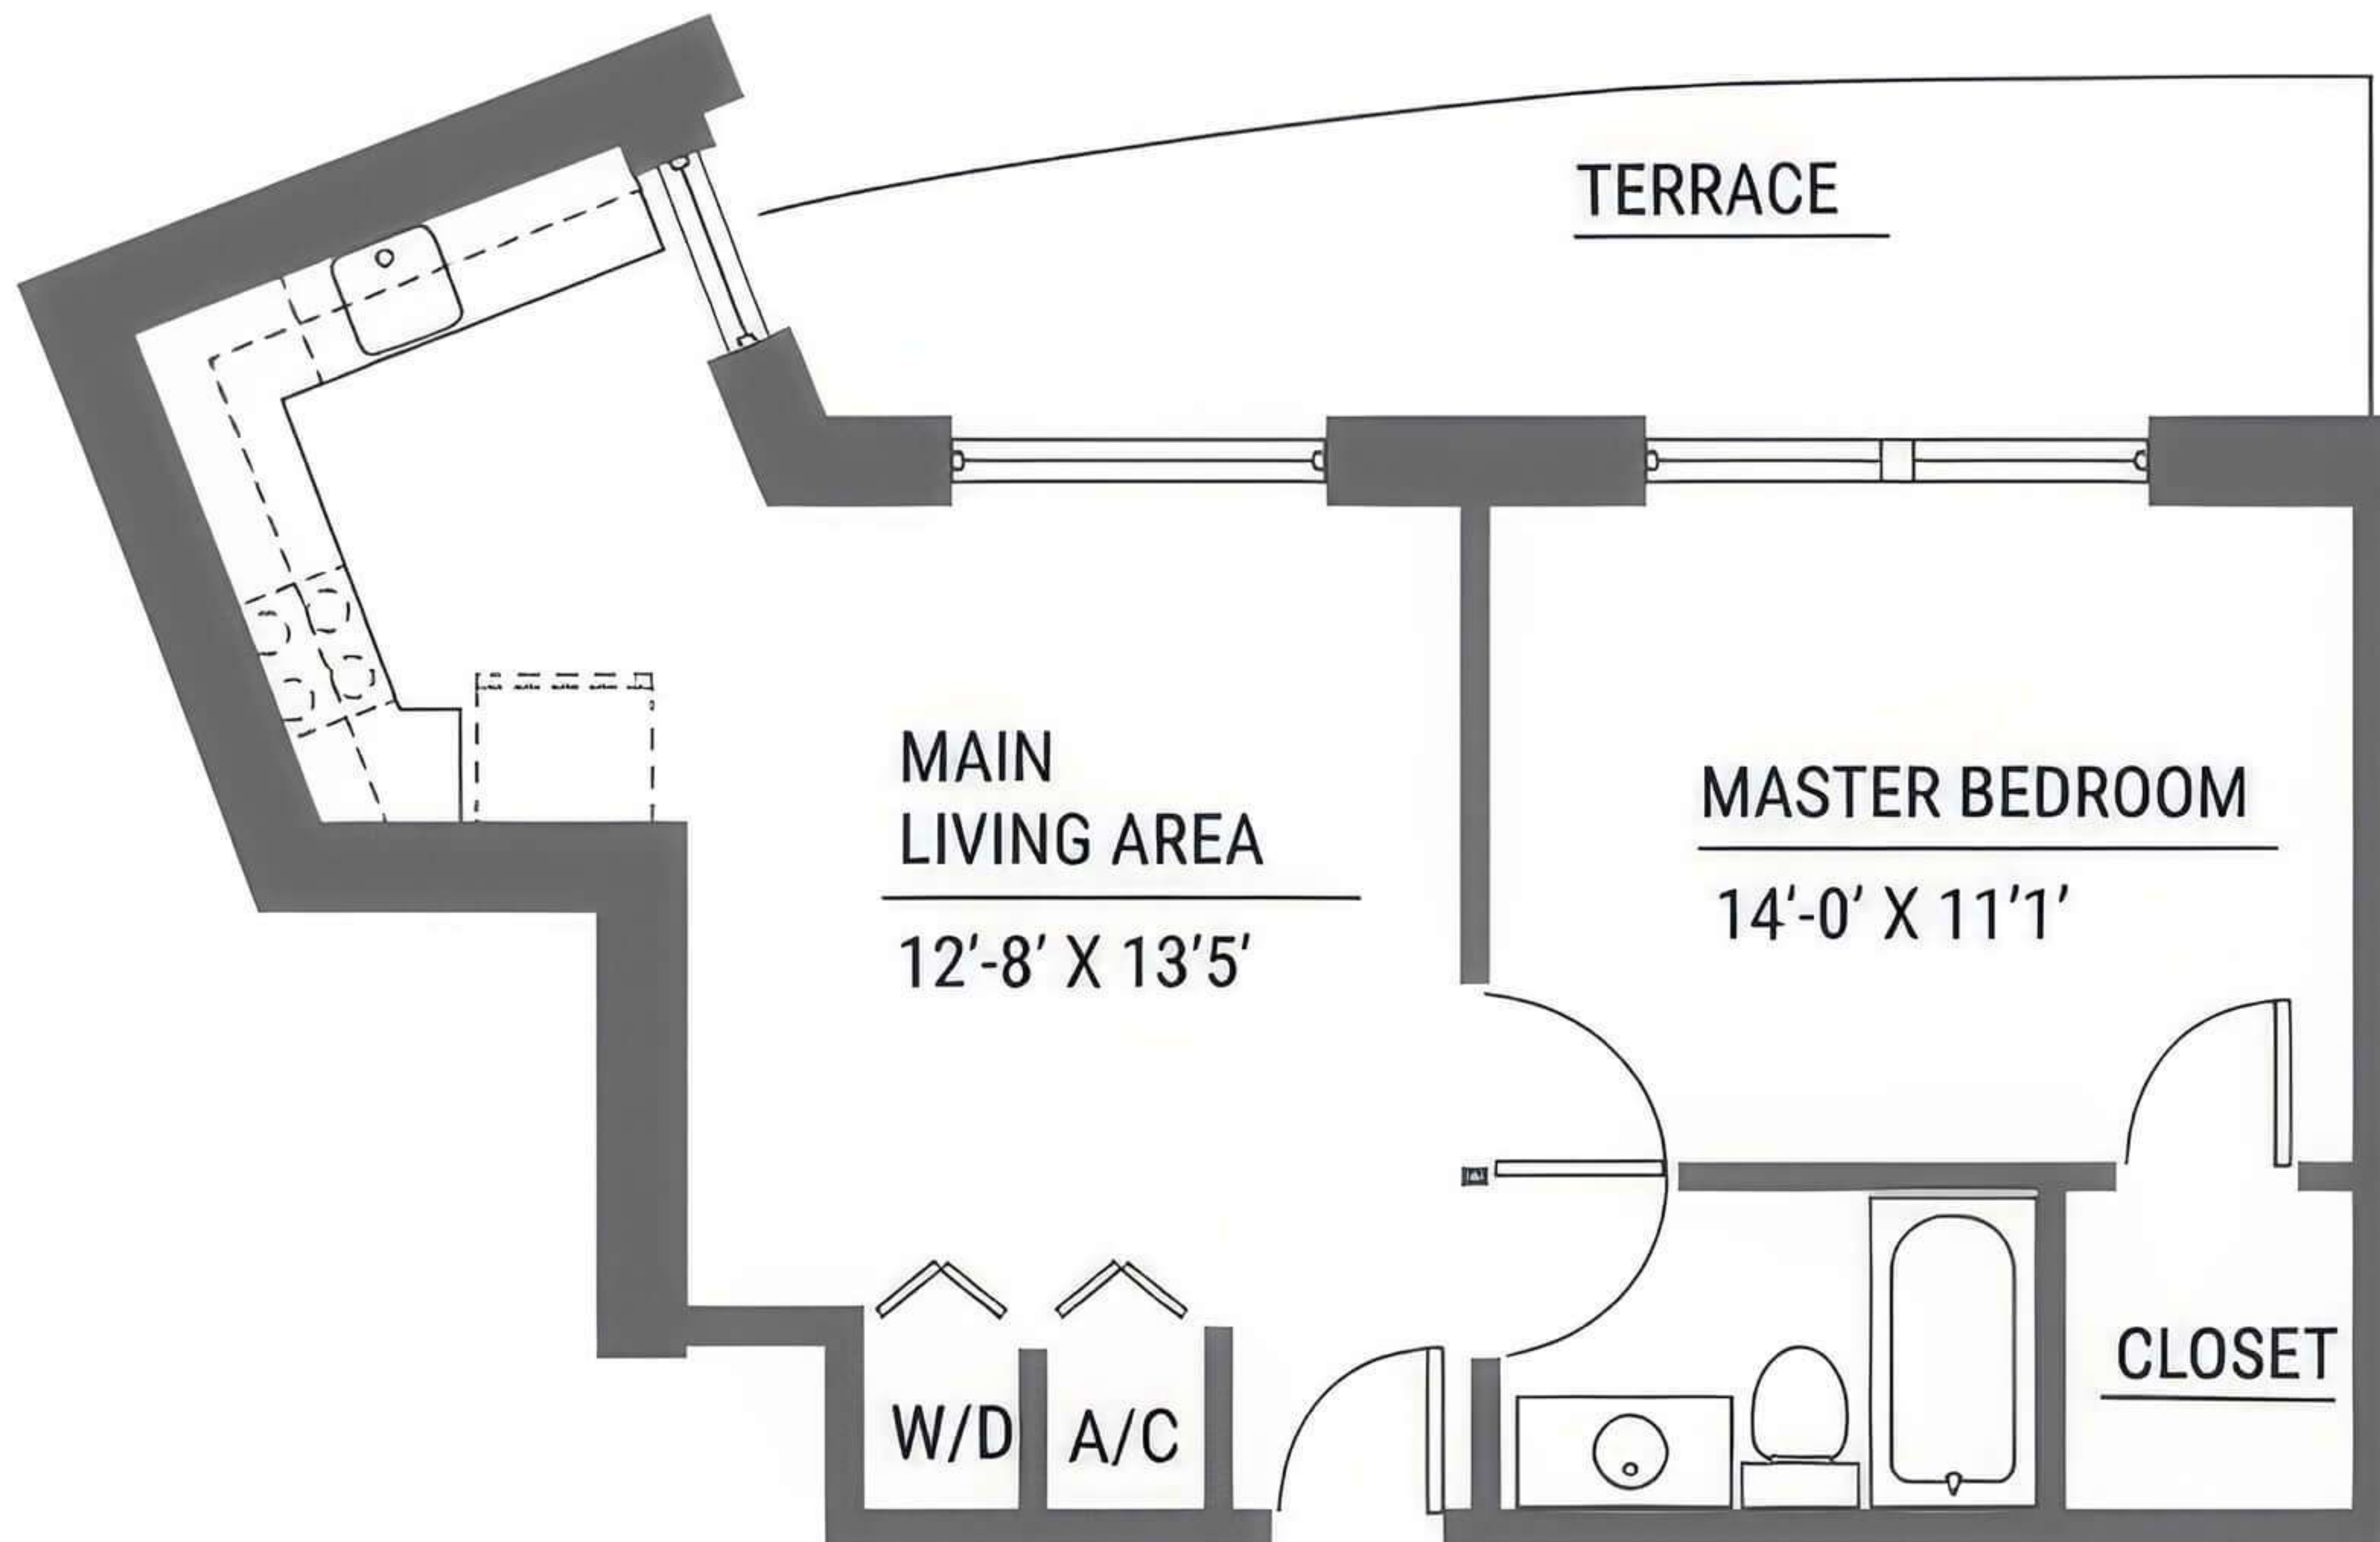

2 Bedrooms | 2 Bathrooms
973 Sqft | 118 Terrace Sqft

Units 305

Units 210, 306, 406, 506, 606

OLETA

1 Bedroom | 1 Bathroom
846 Sqft | 137 Terrace Sqft

Units 404, 504, 604

CORINTO

1 Bedroom | 1 Bathroom
801 Sqft | 90 Terrace Sqft

Unit 206

LA PLATA

1 Bedroom | 1 Bathroom
818 Sqft | 55 Terrace Sqft

Unit 207

PANAMA

1 Bedroom | 1 Bathroom
604 Sqft | 138 Terrace Sqft

Units 202, 302, 402, 502, 602

AMAZONAS

2 Bedroom | 2 Bathroom
967 Sqft | 210 Terrace Sqft

Units 203, 303, 403, 503, 603