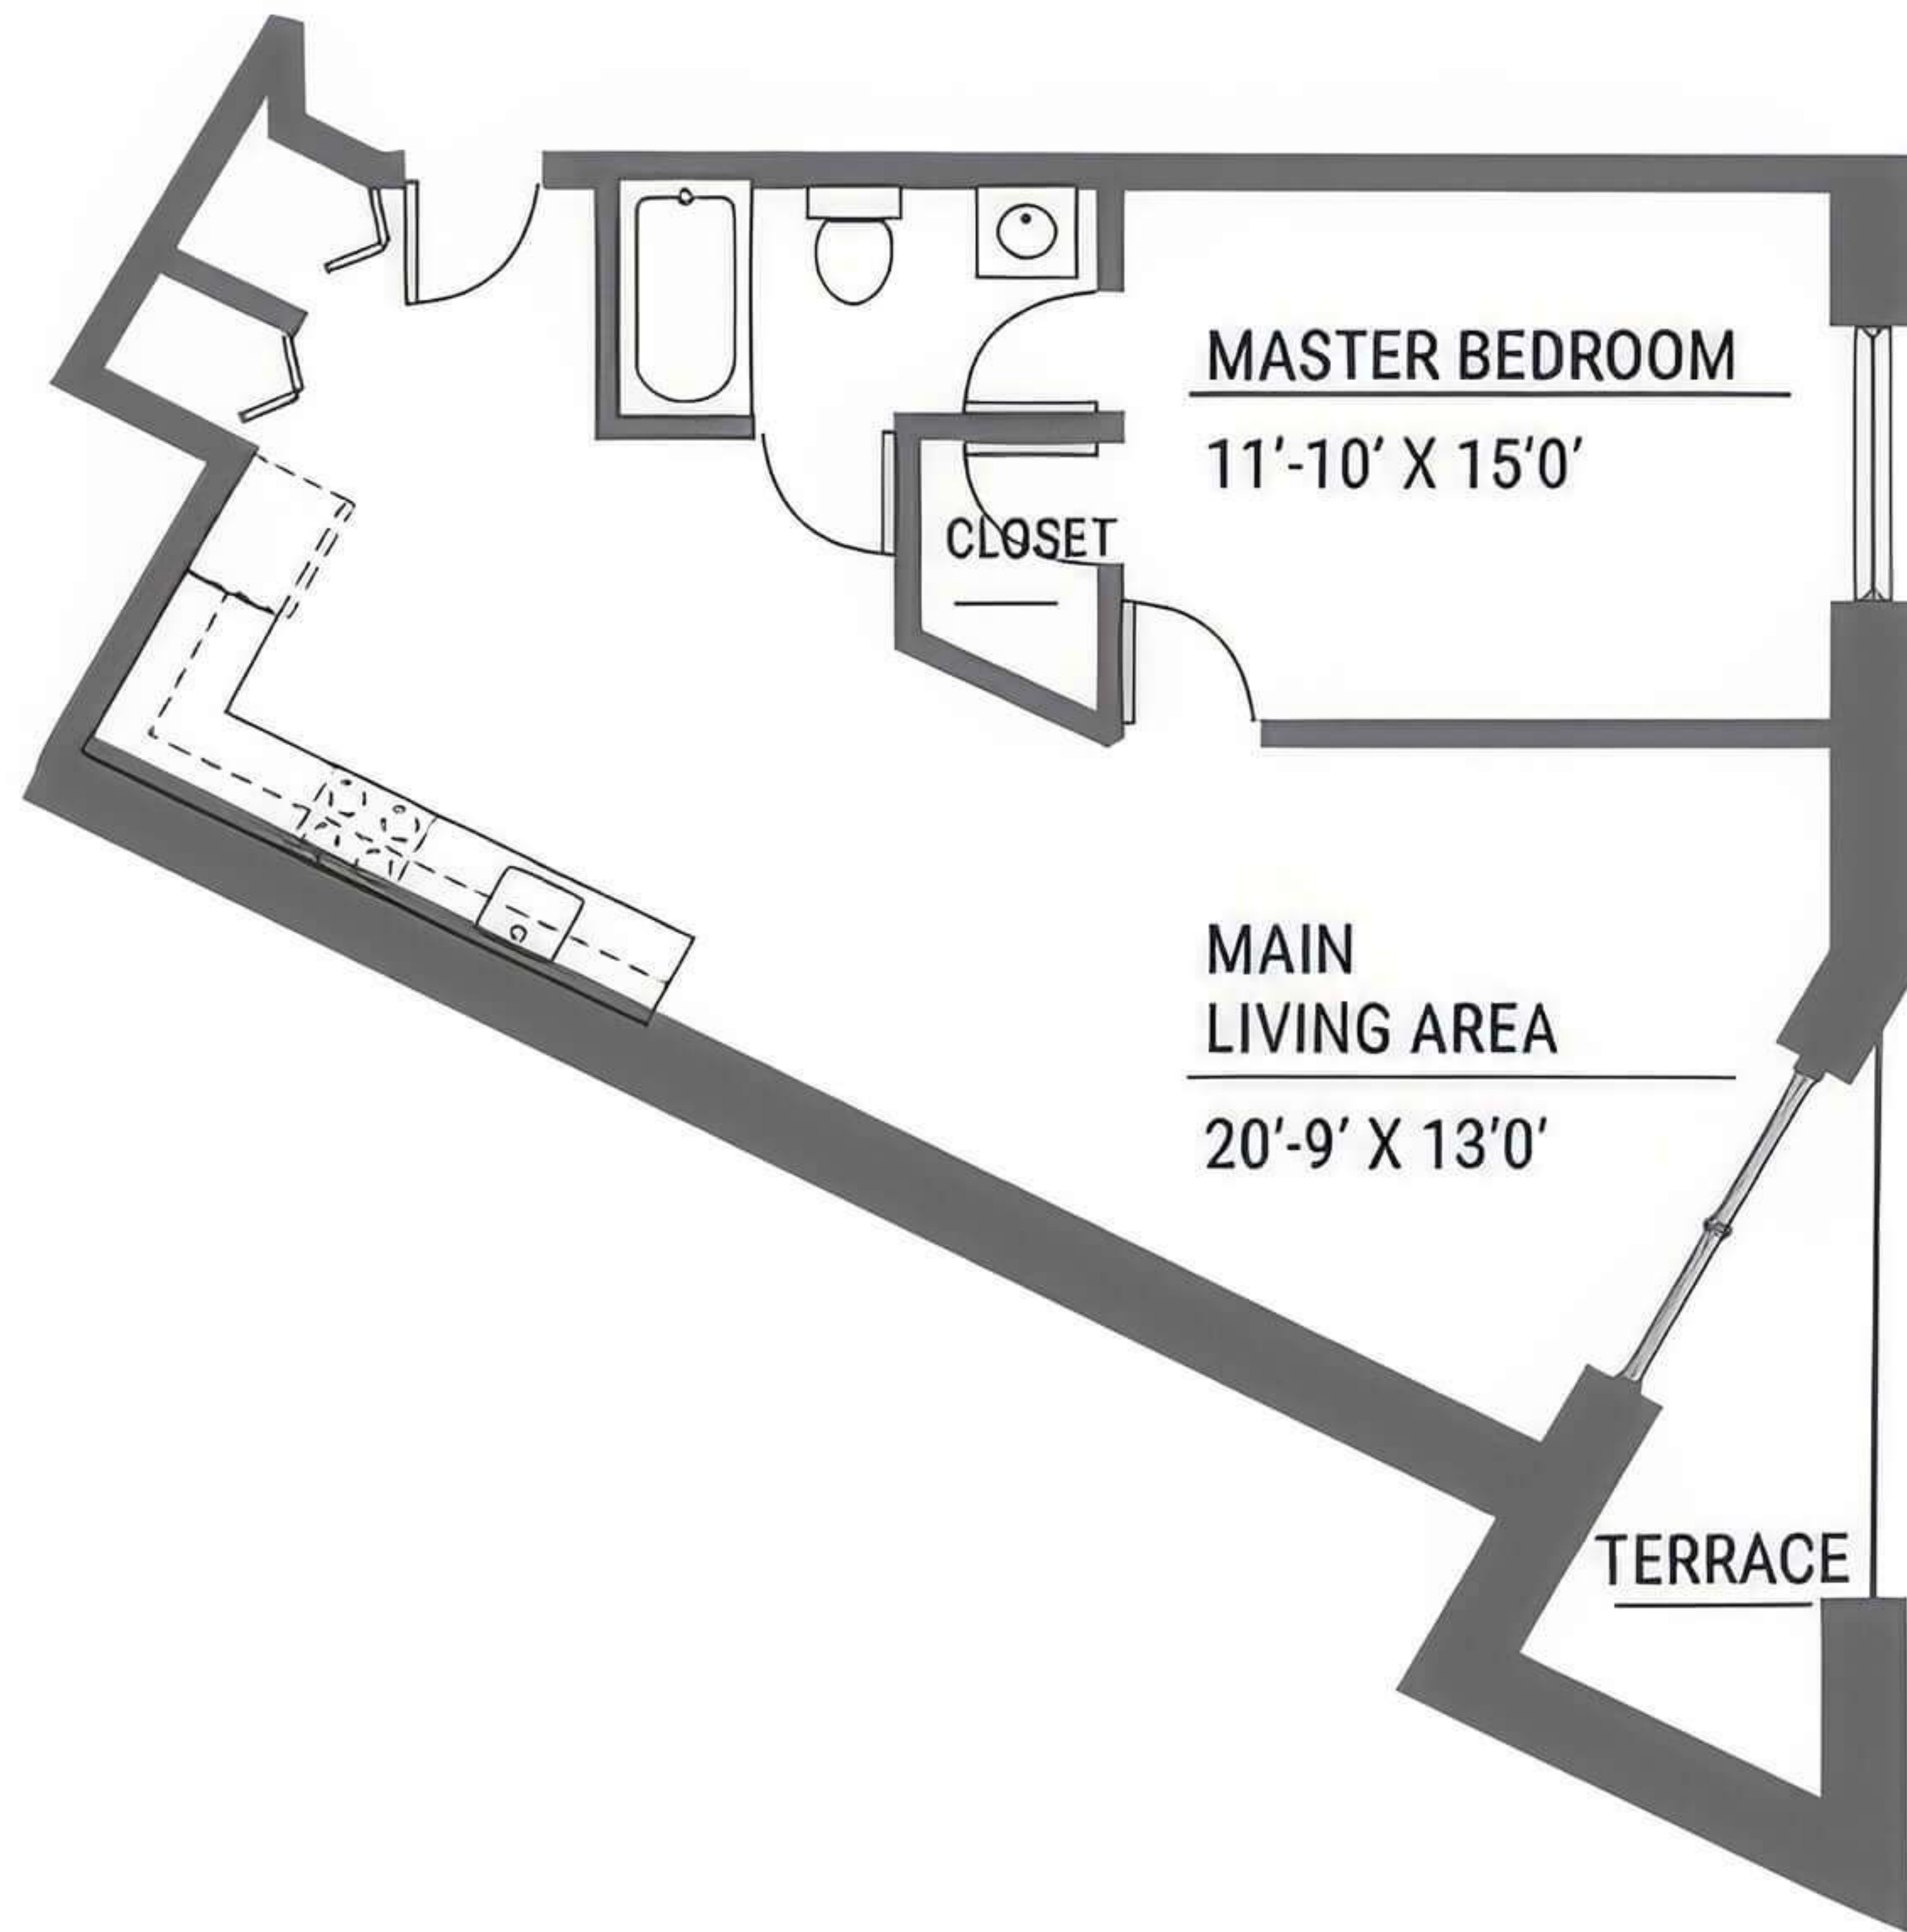

Unit 209

MAGDALENA

1 Bedroom | 1 Bathroom
753 Sqft | 55 Terrace Sqft

Unit 208

Canal

PARANA

1 bedroom | 1 Bathroom
688 Sqft | 97 Terrace Sqft

Unit 204

2 Bedrooms | 2 Bathrooms
973 Sqft | 118 Terrace Sqft

Units 305

Units 210, 306, 406, 506, 606

OLETA

1 Bedroom | 1 Bathroom
846 Sqft | 137 Terrace Sqft

Units 404, 504, 604

CORINTO

1 Bedroom | 1 Bathroom
801 Sqft | 90 Terrace Sqft

Unit 206

LA PLATA

1 Bedroom | 1 Bathroom
818 Sqft | 55 Terrace Sqft

Unit 207

PANAMA

1 Bedroom | 1 Bathroom
604 Sqft | 138 Terrace Sqft

Units 202, 302, 402, 502, 602

AMAZONAS

2 Bedroom | 2 Bathroom
967 Sqft | 210 Terrace Sqft

Units 203, 303, 403, 503, 603