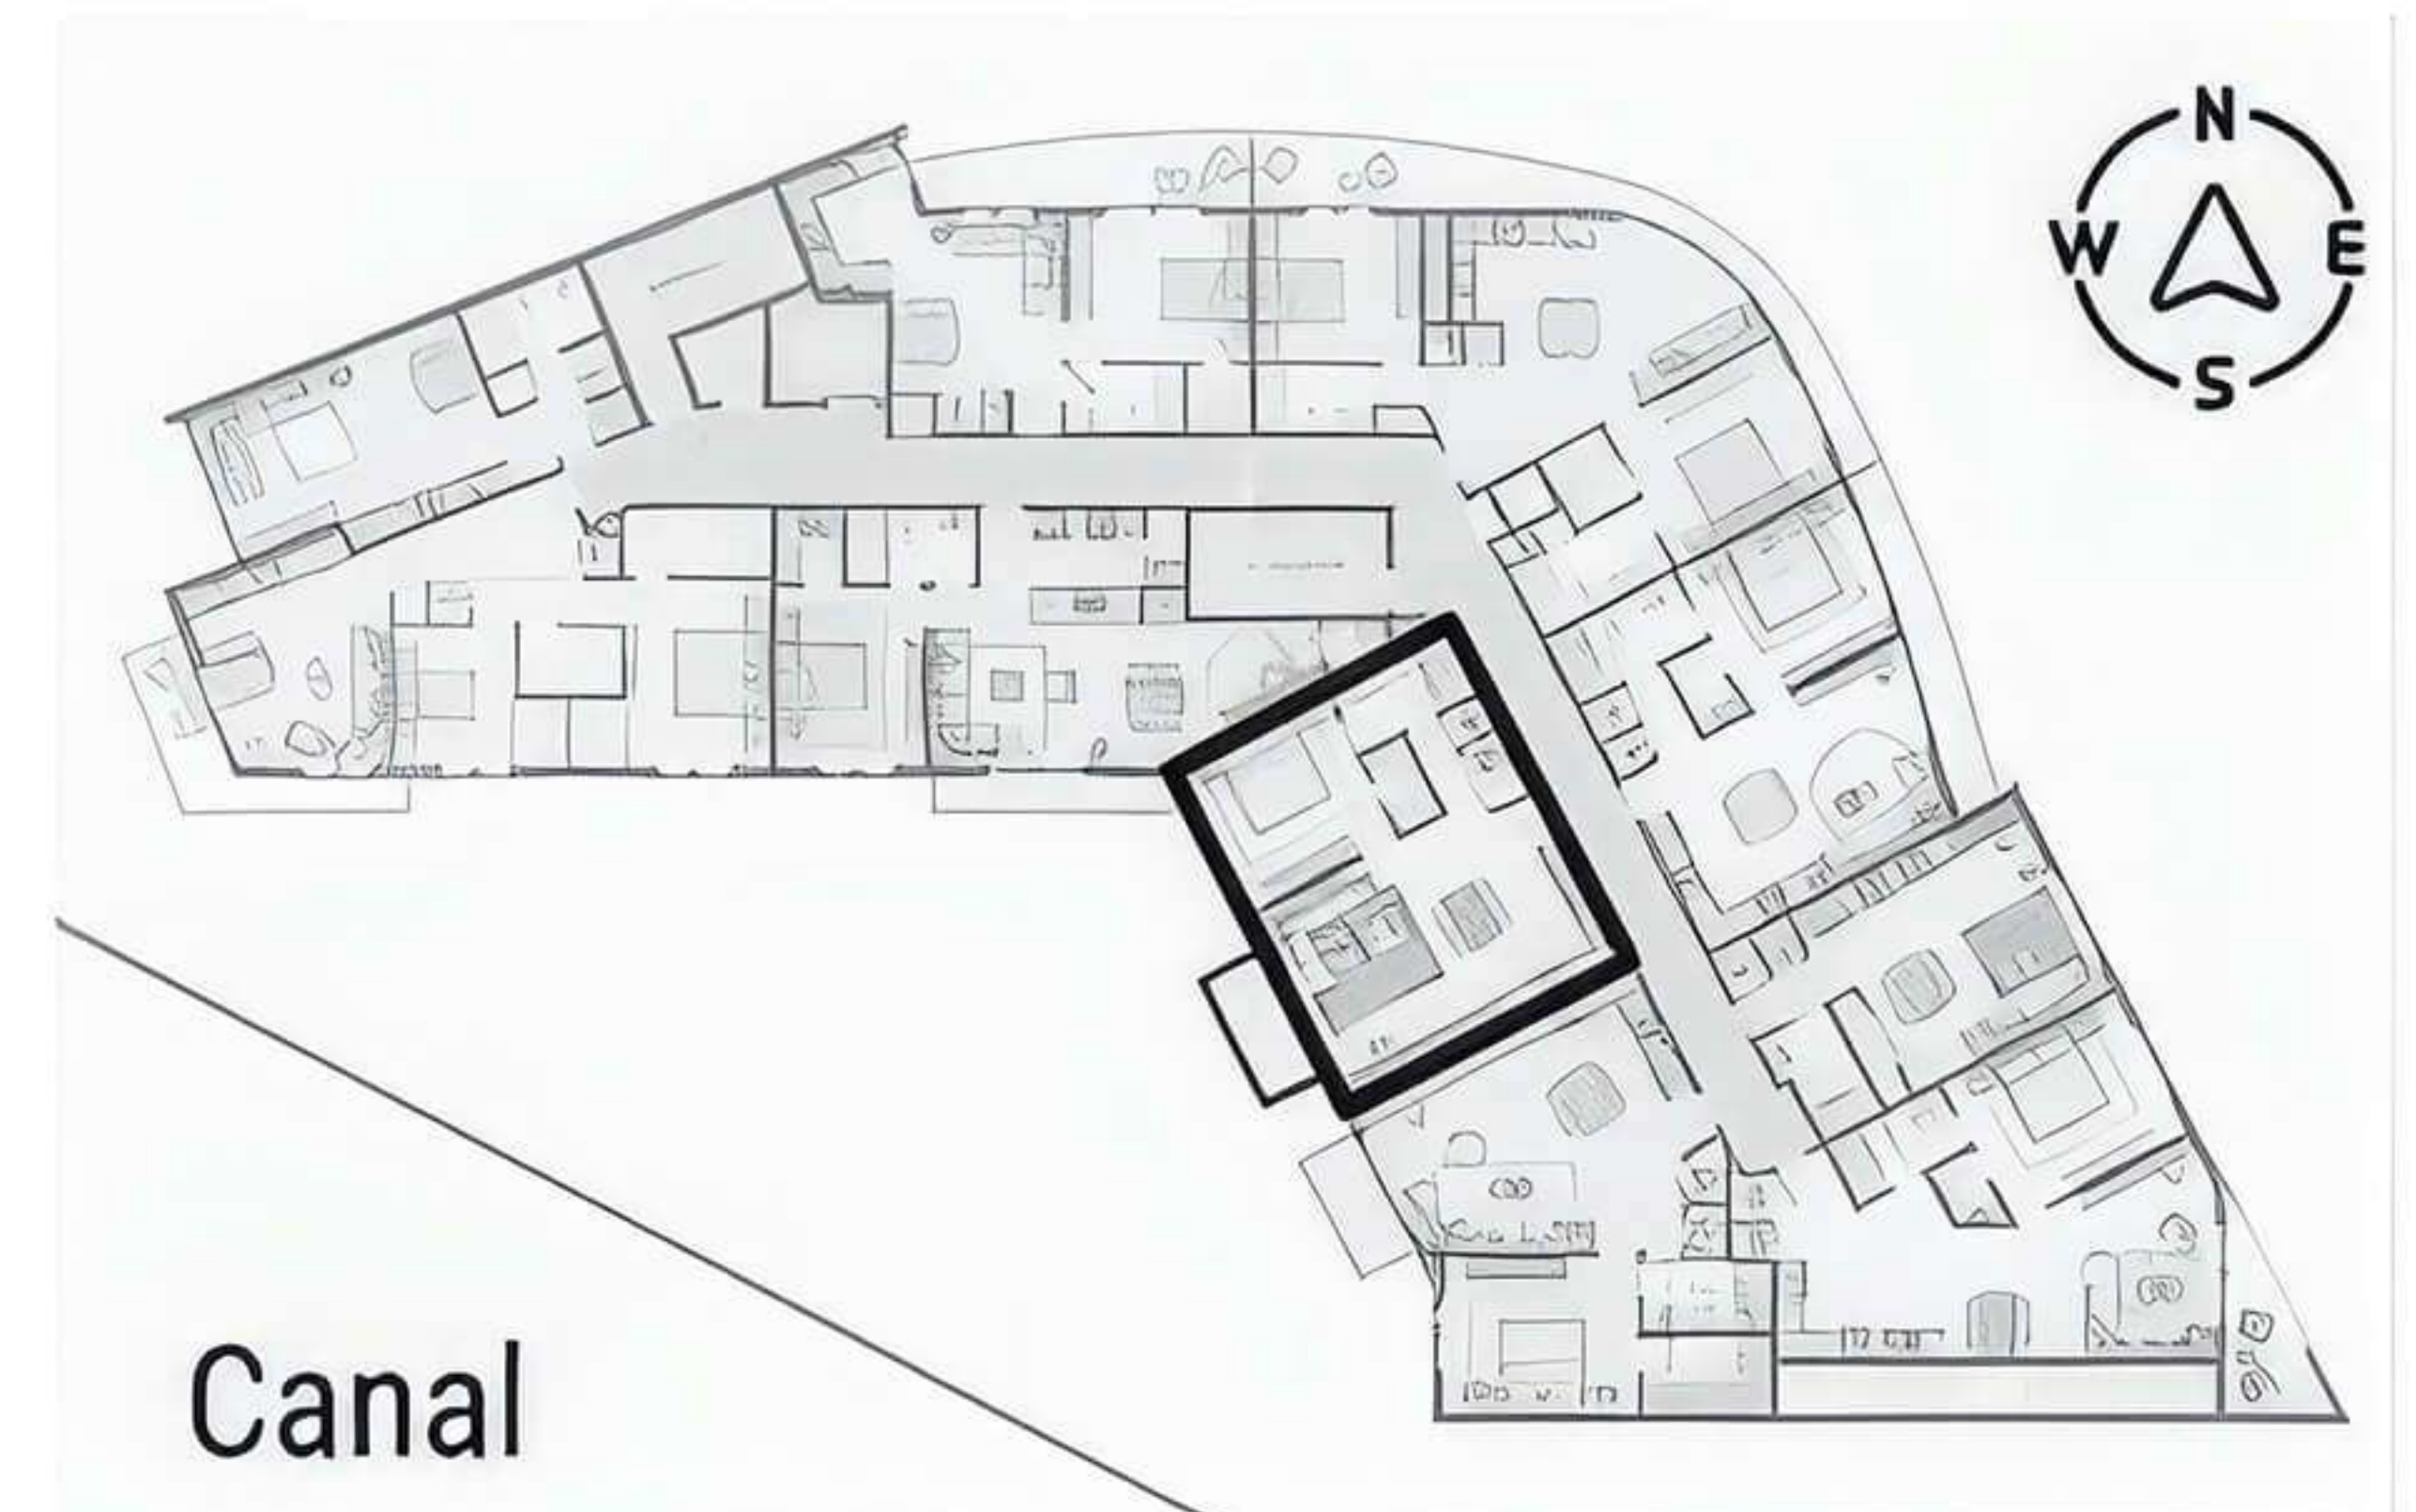

GIBRALTAR

Studio
474 Sqft

Units 201, 301, 401, 501, 601

ORINOCO

Studio
467 Sqft

Unit 205

TOCANTIS

1 Bedroom | 1 Bathroom
795 Sqft | 57 Terrace Sqft

Unit 209

MAGDALENA

1 Bedroom | 1 Bathroom
753 Sqft | 55 Terrace Sqft

Unit 208

Canal

PARANA

1 bedroom | 1 Bathroom
688 Sqft | 97 Terrace Sqft

Unit 204