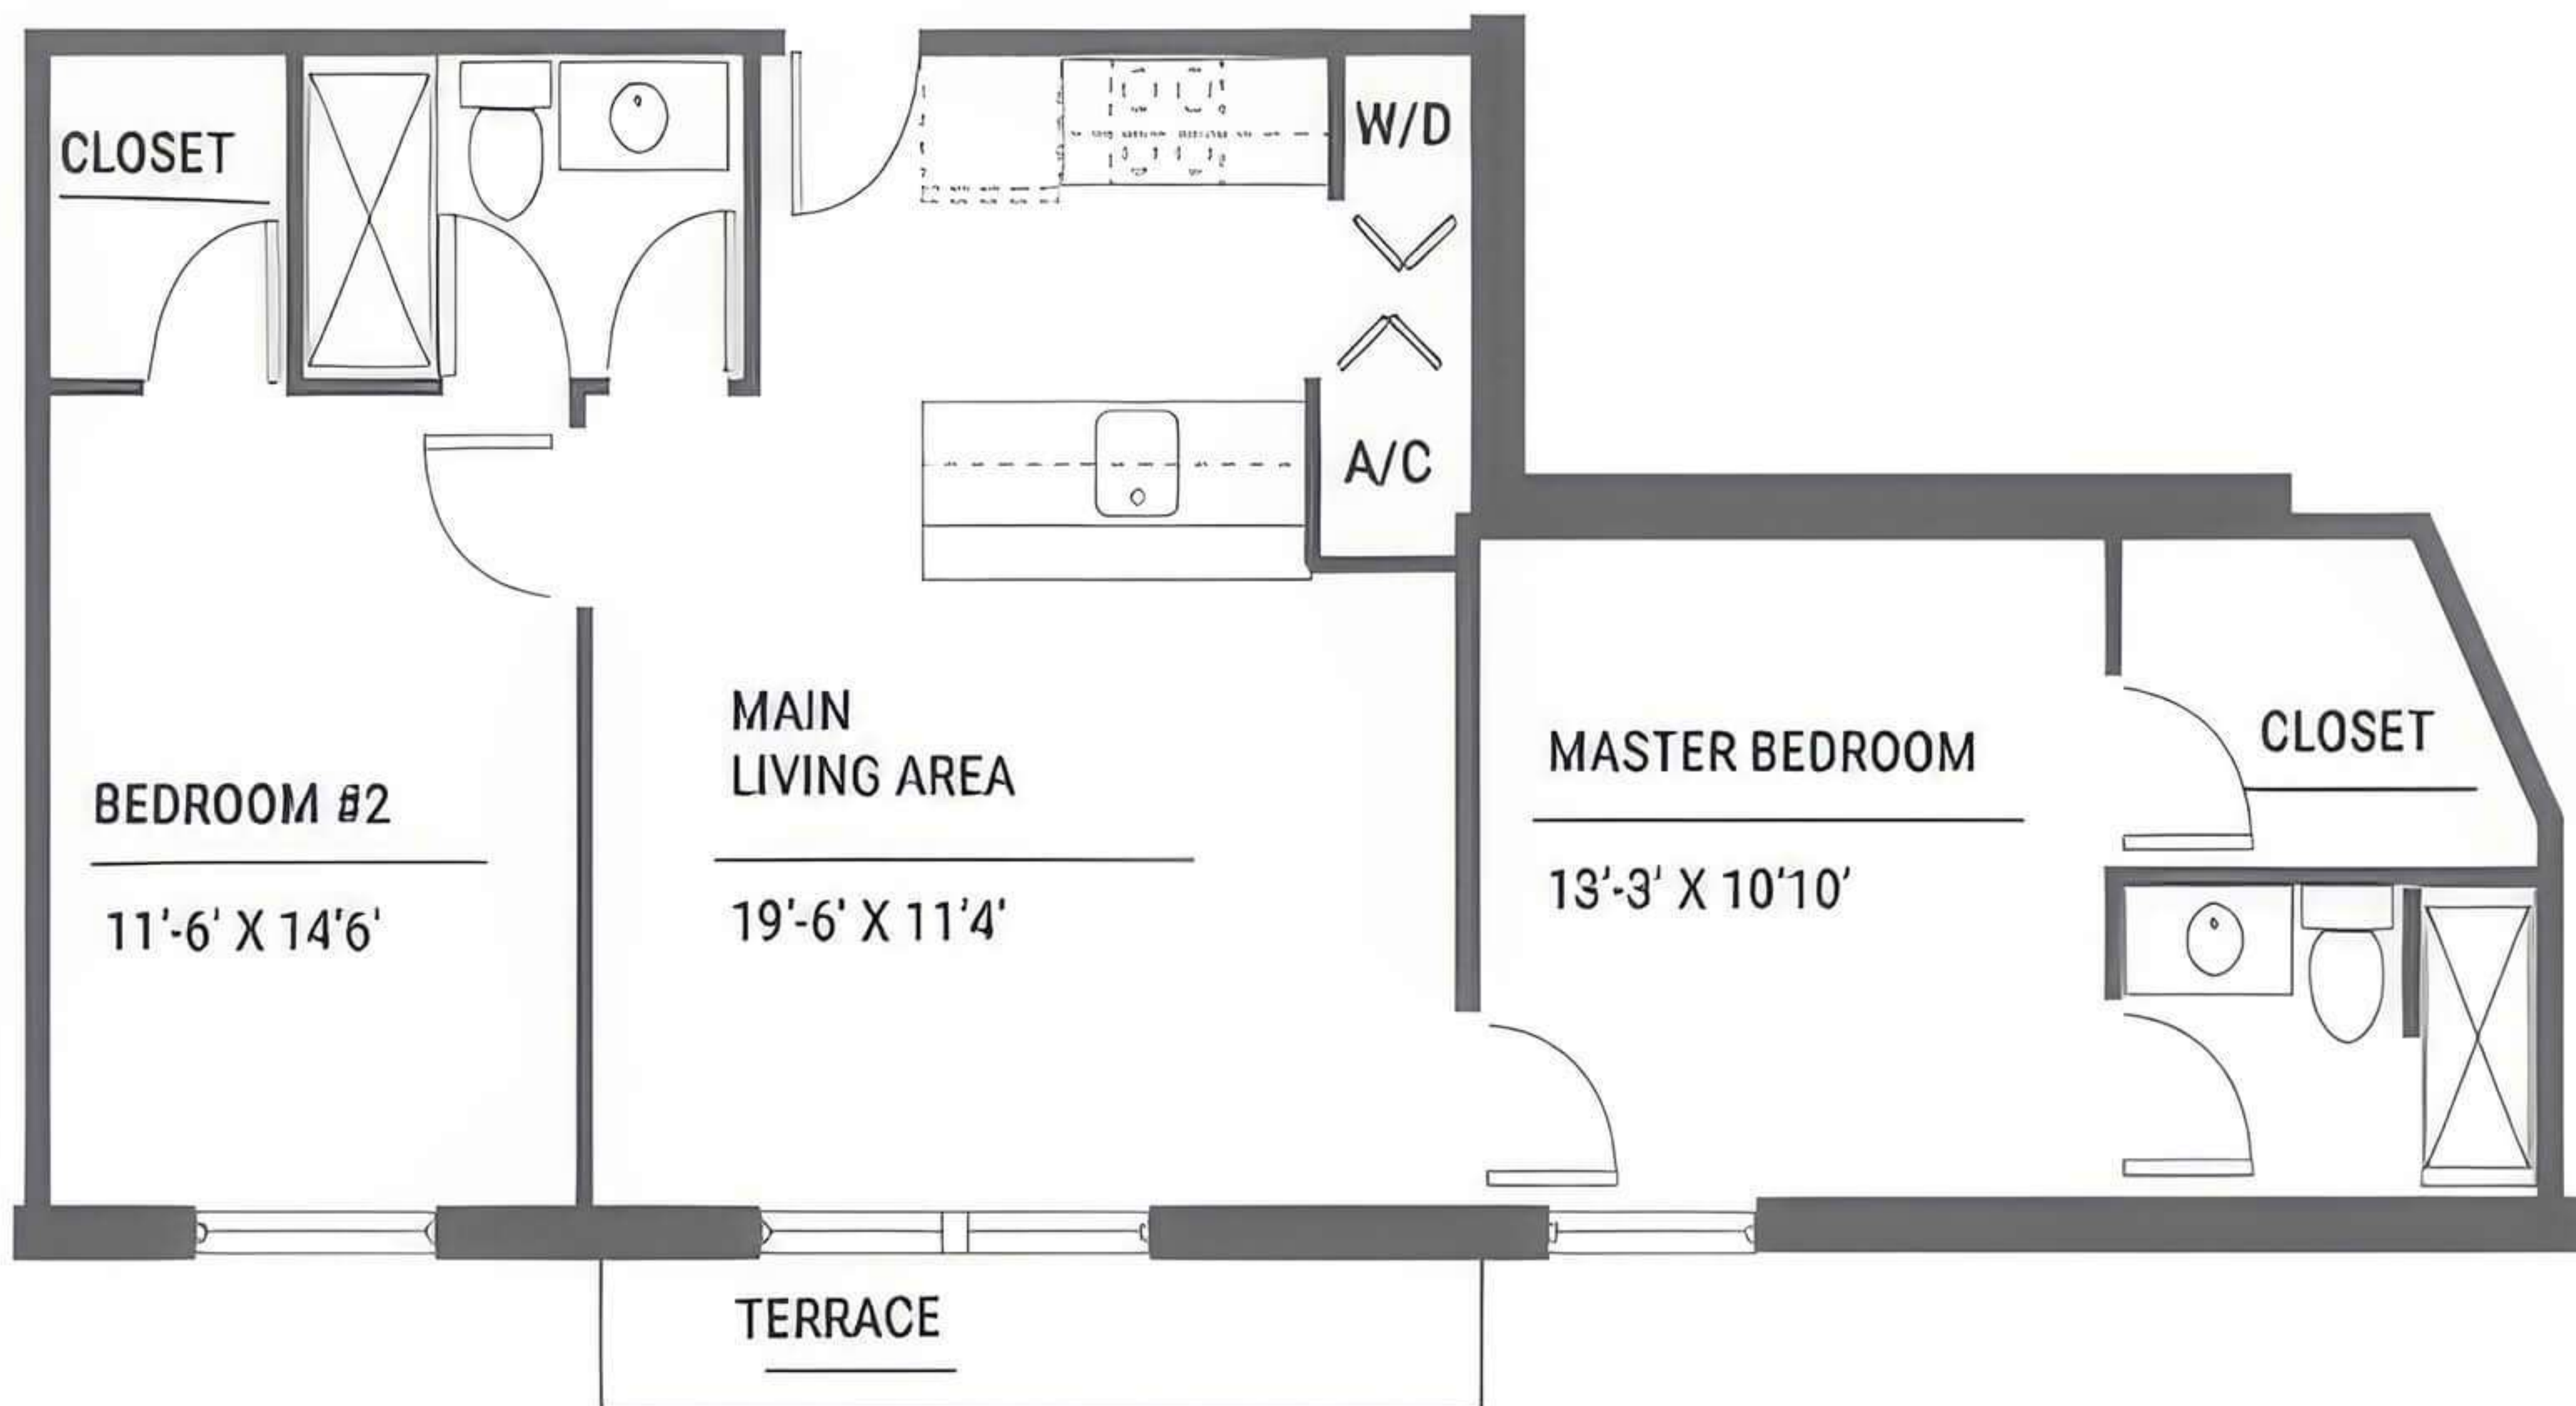

Unit 209

MAGDALENA

1 Bedroom | 1 Bathroom
753 Sqft | 55 Terrace Sqft

Unit 208

Canal

PARANA

1 bedroom | 1 Bathroom
688 Sqft | 97 Terrace Sqft

Unit 204

DOLPHIN

1 Bedroom | 1 Bathroom
685 Sqft | 58 Terrace Sqft

Units 405, 505, 605

Canal

MISSISSIPI

Studio
466 Sqft | 99 Terrace Sqft

Units 304

DANUBIO

2 Bedrooms | 2 Bathrooms
973 Sqft | 118 Terrace Sqft

Units 305

Units 210, 306, 406, 506, 606

OLETA

1 Bedroom | 1 Bathroom
846 Sqft | 137 Terrace Sqft

Units 404, 504, 604

CORINTO

1 Bedroom | 1 Bathroom
801 Sqft | 90 Terrace Sqft

Unit 206

LA PLATA

1 Bedroom | 1 Bathroom
818 Sqft | 55 Terrace Sqft

Unit 207

PANAMA

1 Bedroom | 1 Bathroom
604 Sqft | 138 Terrace Sqft

Units 202, 302, 402, 502, 602

AMAZONAS