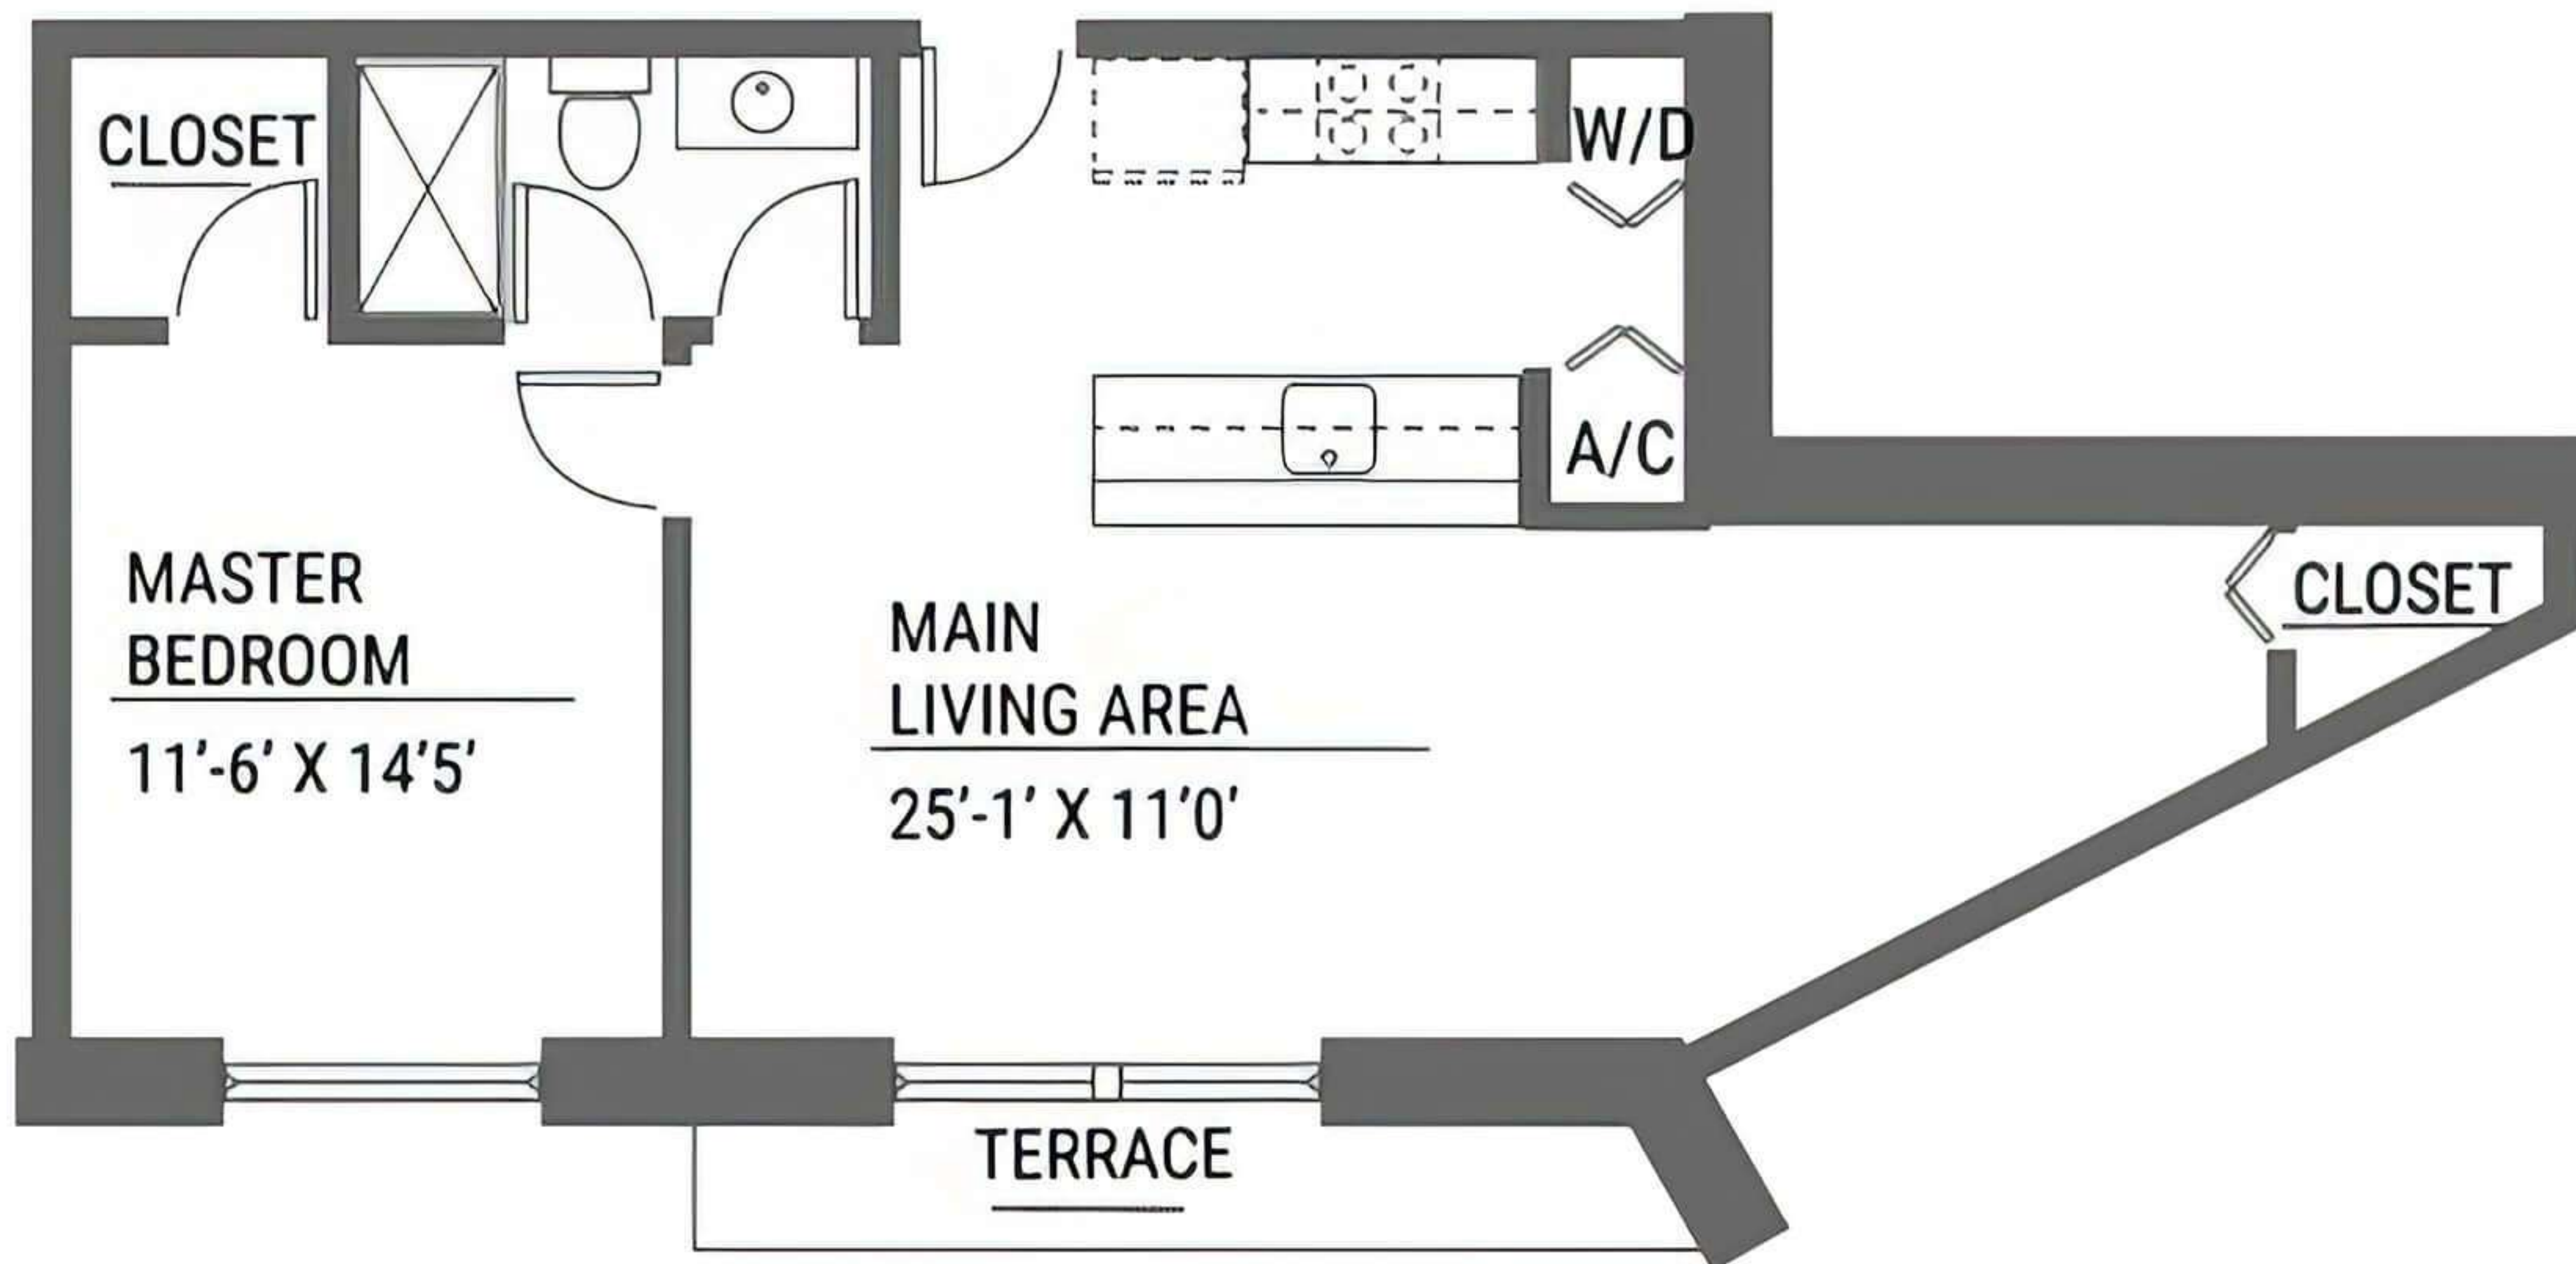

GIBRALTAR

Studio
474 Sqft

Units 201, 301, 401, 501, 601

ORINOCO

Studio
467 Sqft

Unit 205

TOCANTIS

1 Bedroom | 1 Bathroom
795 Sqft | 57 Terrace Sqft

Unit 209

MAGDALENA

1 Bedroom | 1 Bathroom
753 Sqft | 55 Terrace Sqft

Unit 208

Canal

PARANA

1 bedroom | 1 Bathroom
688 Sqft | 97 Terrace Sqft

Unit 204

DOLPHIN

1 Bedroom | 1 Bathroom
685 Sqft | 58 Terrace Sqft

Units 405, 505, 605

Canal

MISSISSIPI

Studio
466 Sqft | 99 Terrace Sqft

Units 304

DANUBIO

2 Bedrooms | 2 Bathrooms
973 Sqft | 118 Terrace Sqft

Units 305

Units 210, 306, 406, 506, 606

OLETA

1 Bedroom | 1 Bathroom
846 Sqft | 137 Terrace Sqft

Units 404, 504, 604

CORINTO

1 Bedroom | 1 Bathroom
801 Sqft | 90 Terrace Sqft