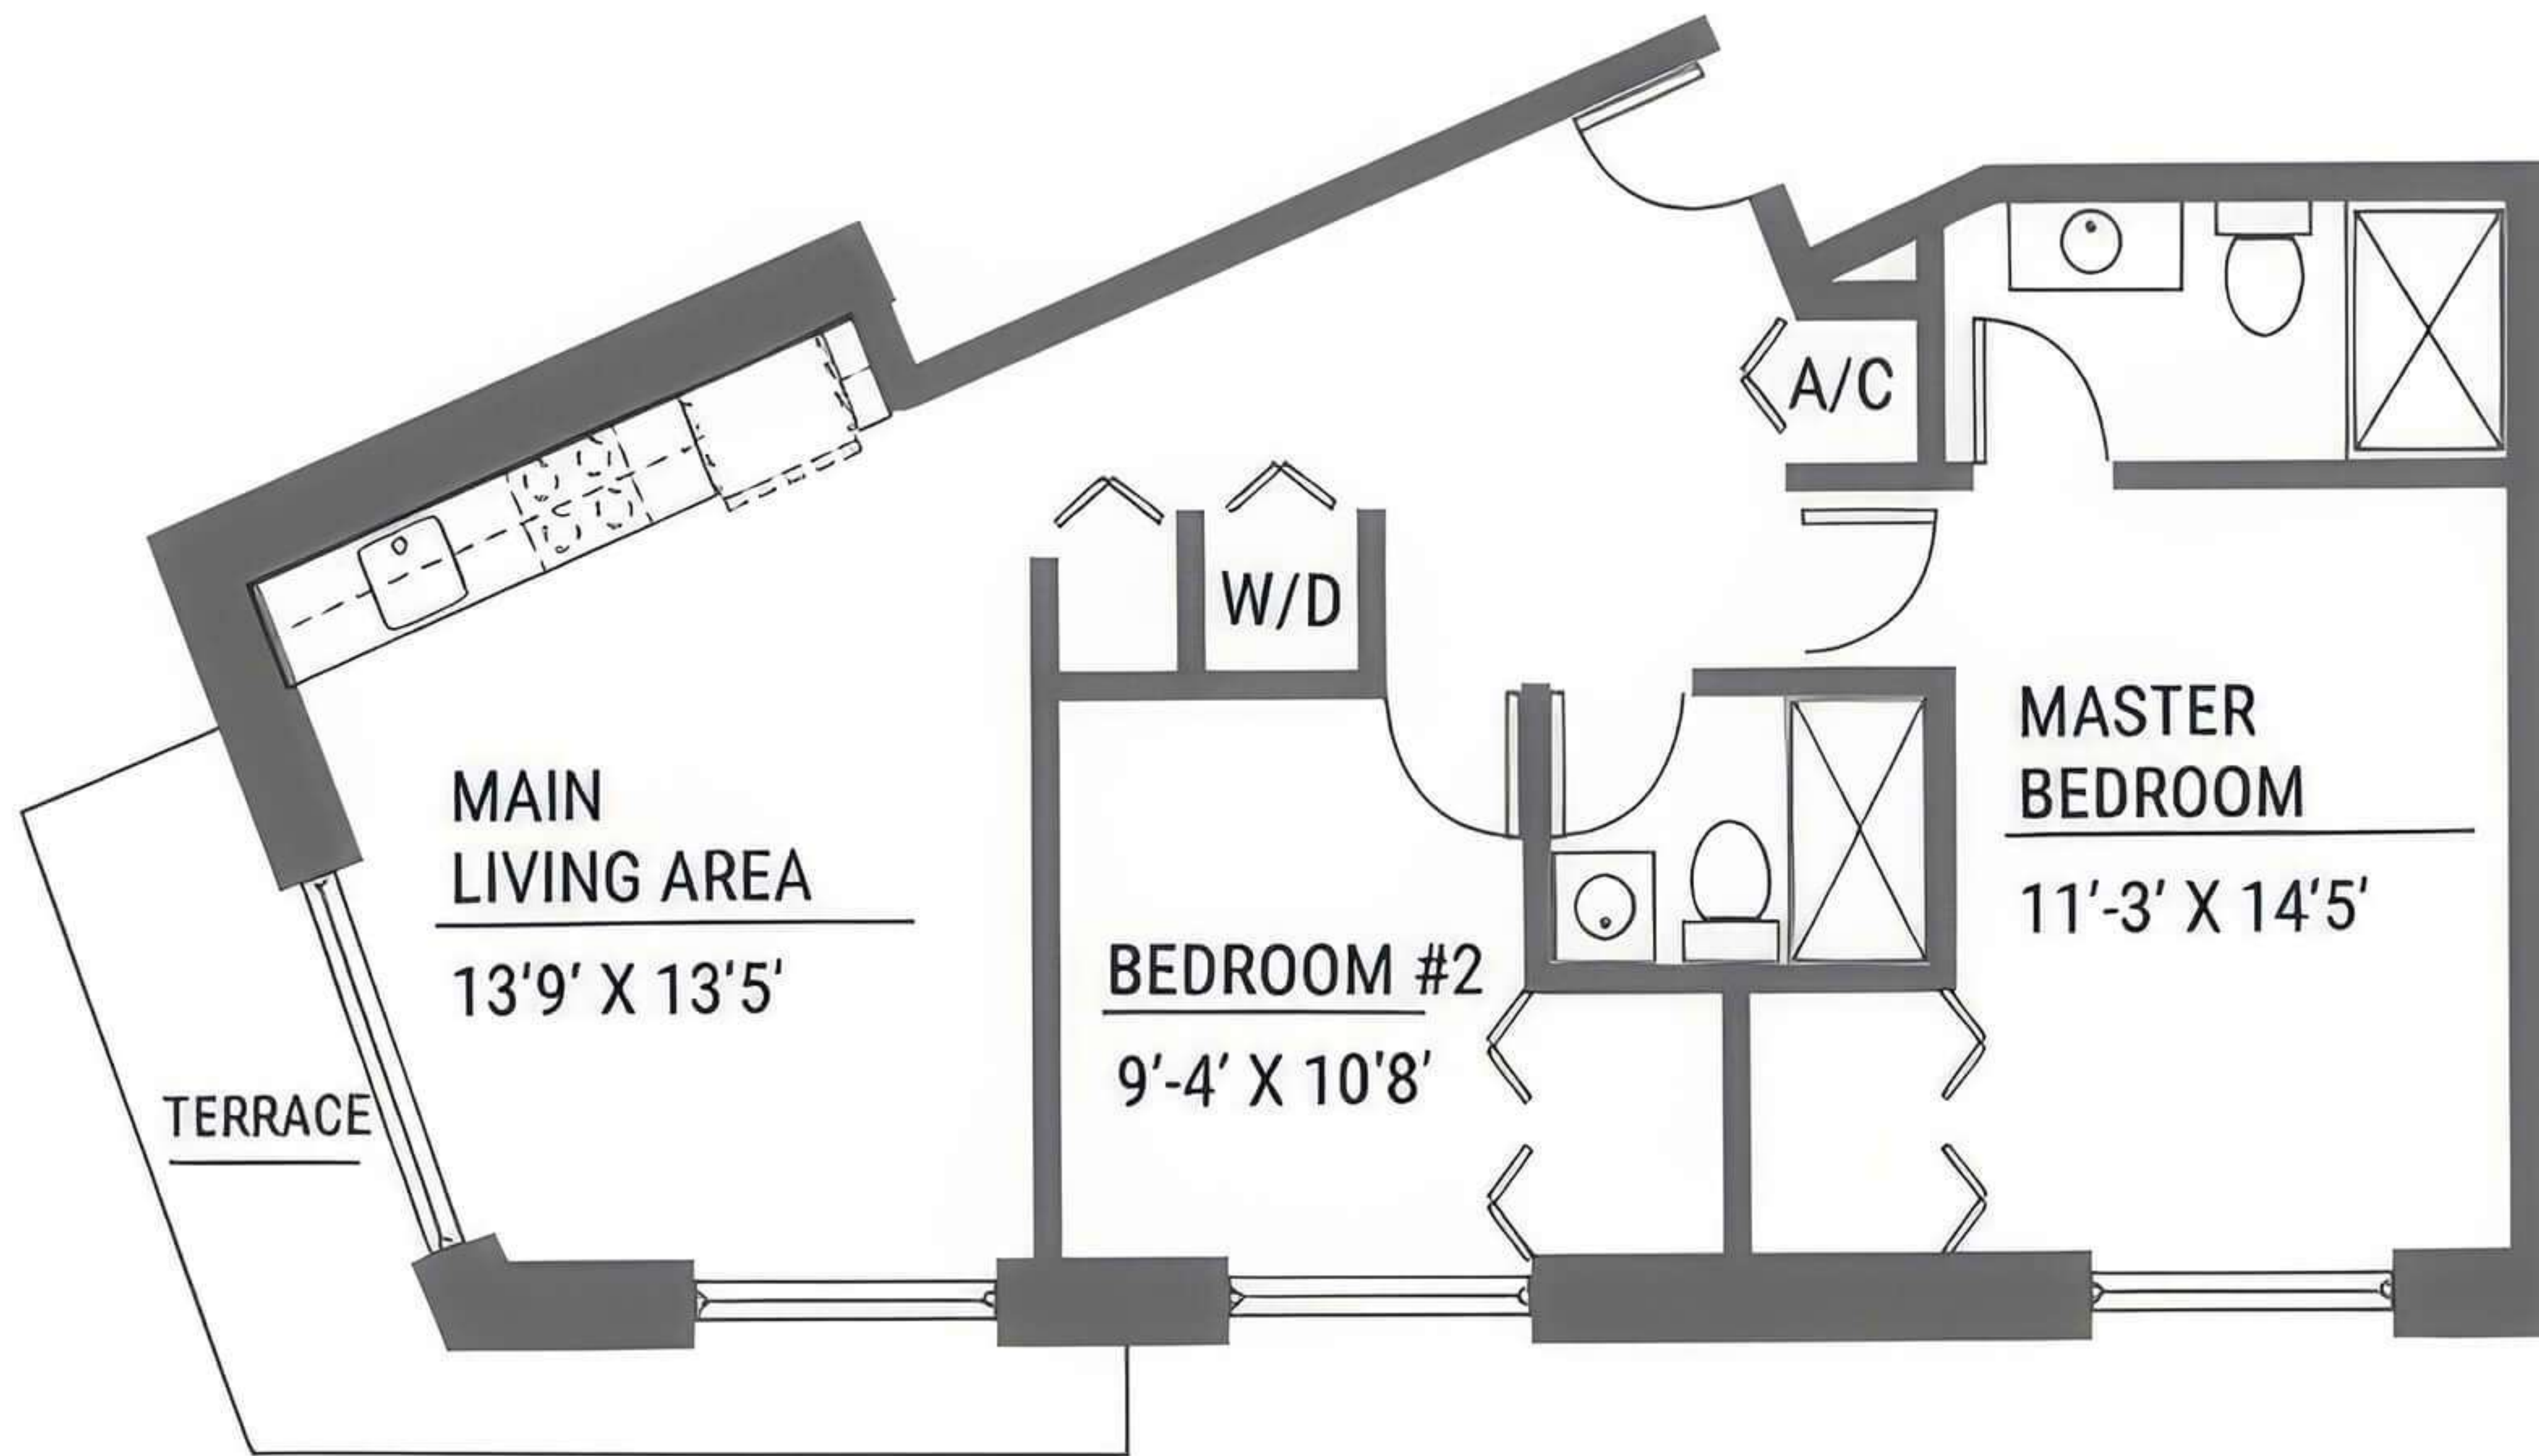

Unit 209

MAGDALENA

1 Bedroom | 1 Bathroom
753 Sqft | 55 Terrace Sqft

Unit 208

Canal

PARANA

1 bedroom | 1 Bathroom
688 Sqft | 97 Terrace Sqft

Unit 204

DOLPHIN

1 Bedroom | 1 Bathroom
685 Sqft | 58 Terrace Sqft

Units 405, 505, 605

Canal

MISSISSIPI

Studio
466 Sqft | 99 Terrace Sqft

Units 304

DANUBIO

2 Bedrooms | 2 Bathrooms
973 Sqft | 118 Terrace Sqft

Units 305

Units 210, 306, 406, 506, 606

OLETA

1 Bedroom | 1 Bathroom
846 Sqft | 137 Terrace Sqft

Units 404, 504, 604

CORINTO

1 Bedroom | 1 Bathroom
801 Sqft | 90 Terrace Sqft

Unit 206

LA PLATA

1 Bedroom | 1 Bathroom
818 Sqft | 55 Terrace Sqft

Unit 207

PANAMA

1 Bedroom | 1 Bathroom
604 Sqft | 138 Terrace Sqft

Units 202, 302, 402, 502, 602

AMAZONAS