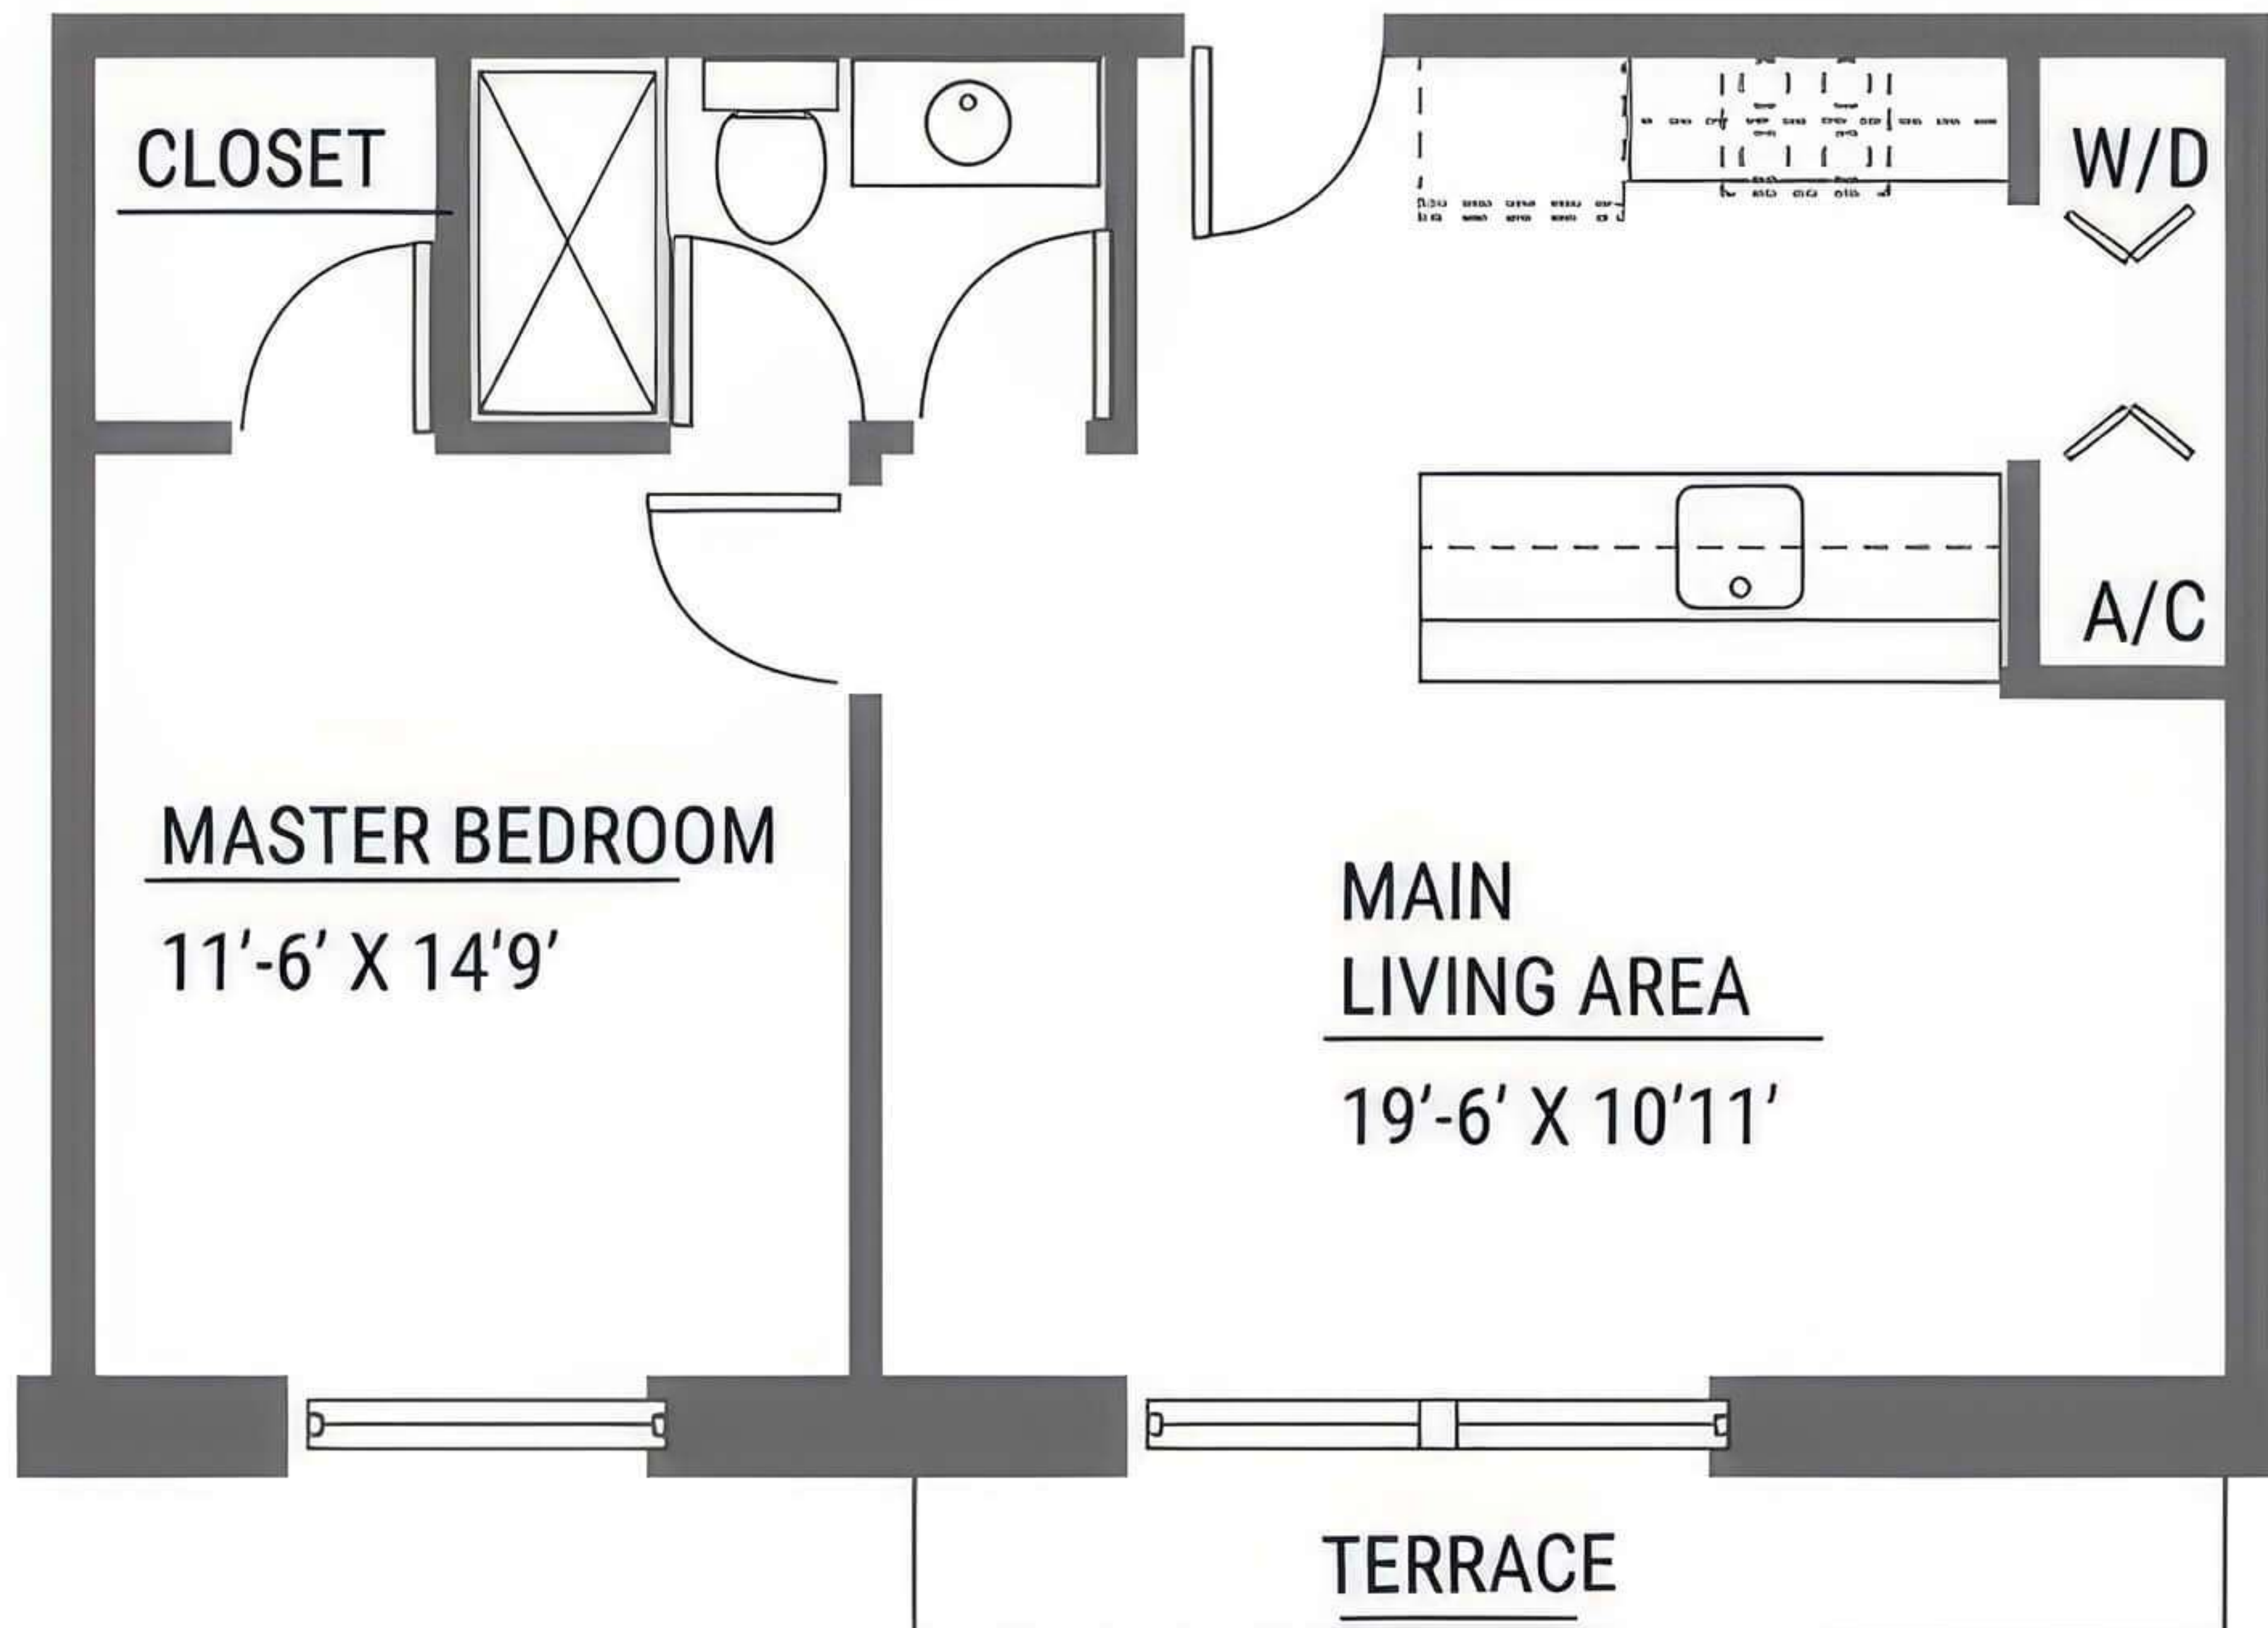

GIBRALTAR

Studio
474 Sqft

Units 201, 301, 401, 501, 601

ORINOCO

Studio
467 Sqft

Unit 205

TOCANTIS

1 Bedroom | 1 Bathroom
795 Sqft | 57 Terrace Sqft

Unit 209

MAGDALENA

1 Bedroom | 1 Bathroom
753 Sqft | 55 Terrace Sqft

Unit 208

Canal

PARANA

1 bedroom | 1 Bathroom
688 Sqft | 97 Terrace Sqft

Unit 204

DOLPHIN

1 Bedroom | 1 Bathroom
685 Sqft | 58 Terrace Sqft

Units 405, 505, 605

Canal

MISSISSIPI

Studio
466 Sqft | 99 Terrace Sqft

Units 304

DANUBIO

2 Bedrooms | 2 Bathrooms
973 Sqft | 118 Terrace Sqft

Units 305

Units 210, 306, 406, 506, 606

OLETA

1 Bedroom | 1 Bathroom
846 Sqft | 137 Terrace Sqft

Units 404, 504, 604

CORINTO

1 Bedroom | 1 Bathroom
801 Sqft | 90 Terrace Sqft