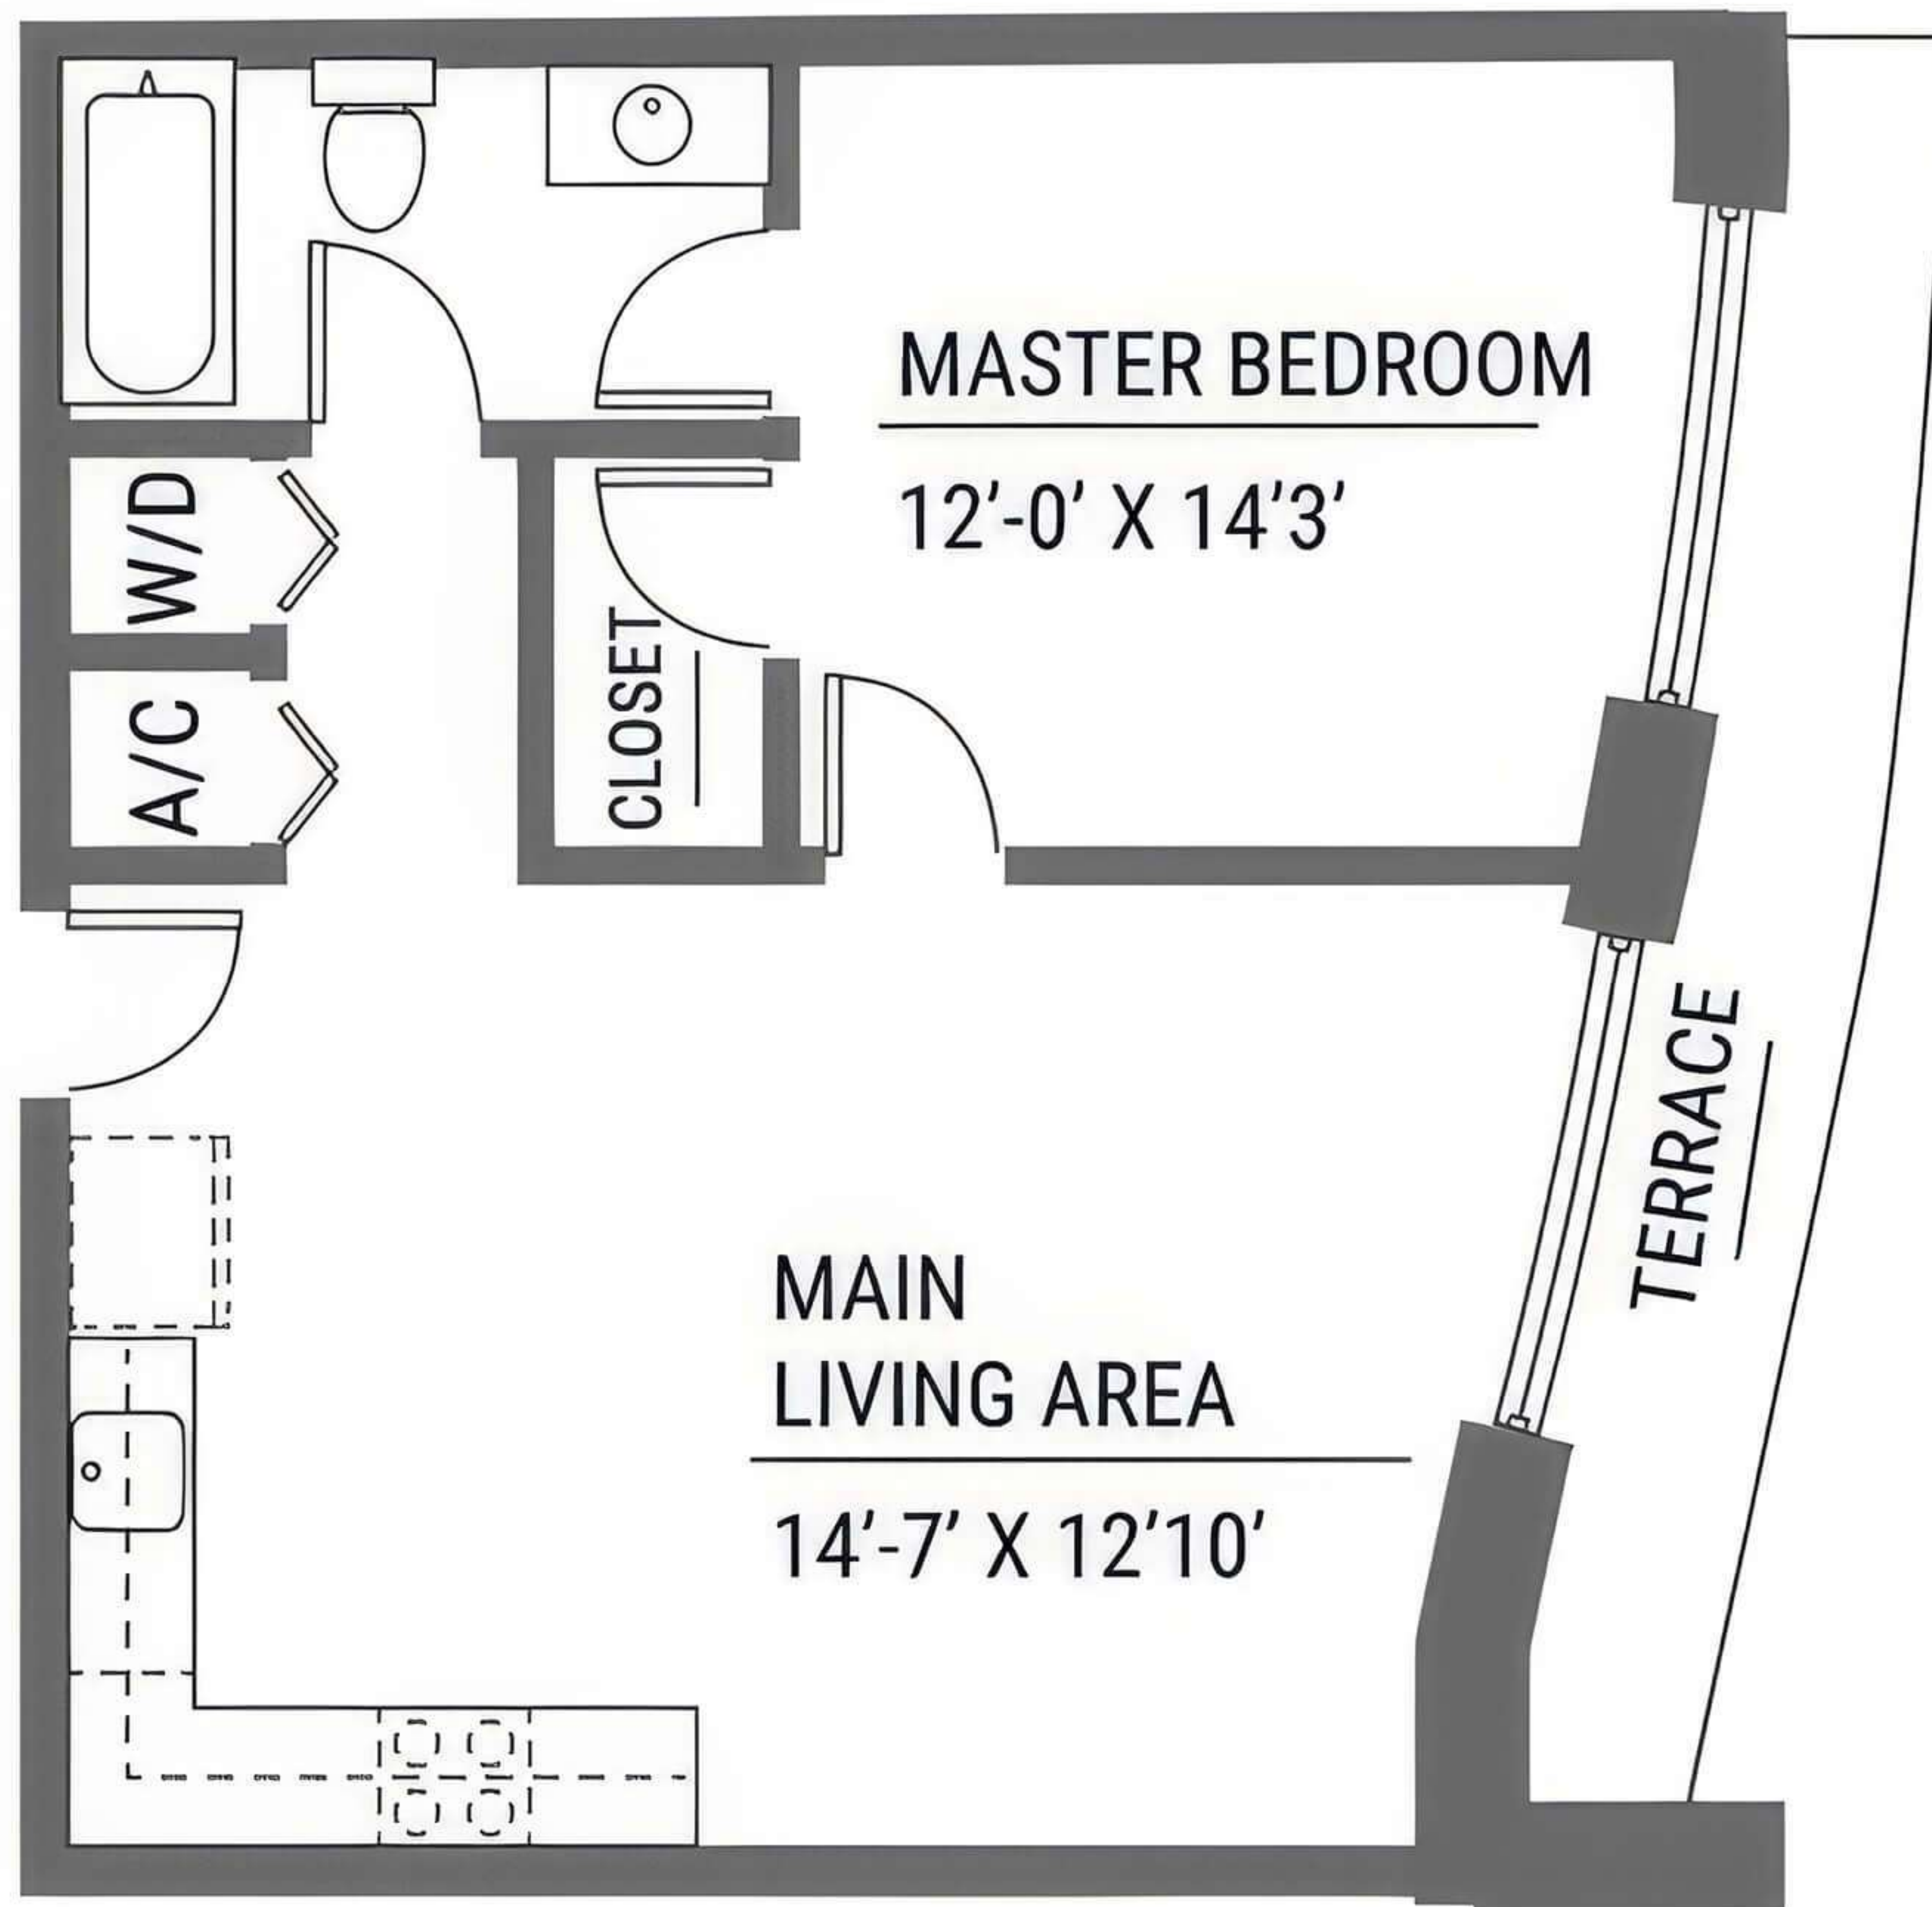

GIBRALTAR

Studio
474 Sqft

Units 201, 301, 401, 501, 601

ORINOCO

Studio
467 Sqft

Unit 205

TOCANTIS

1 Bedroom | 1 Bathroom
795 Sqft | 57 Terrace Sqft

Unit 209

MAGDALENA

1 Bedroom | 1 Bathroom
753 Sqft | 55 Terrace Sqft

Unit 208

Canal

PARANA

1 bedroom | 1 Bathroom
688 Sqft | 97 Terrace Sqft

Unit 204

DOLPHIN

1 Bedroom | 1 Bathroom
685 Sqft | 58 Terrace Sqft

Units 405, 505, 605

Canal

MISSISSIPI

Studio
466 Sqft | 99 Terrace Sqft

Units 304

DANUBIO

2 Bedrooms | 2 Bathrooms
973 Sqft | 118 Terrace Sqft

Units 305

Units 210, 306, 406, 506, 606

OLETA

1 Bedroom | 1 Bathroom
846 Sqft | 137 Terrace Sqft

Units 404, 504, 604

CORINTO

1 Bedroom | 1 Bathroom
801 Sqft | 90 Terrace Sqft